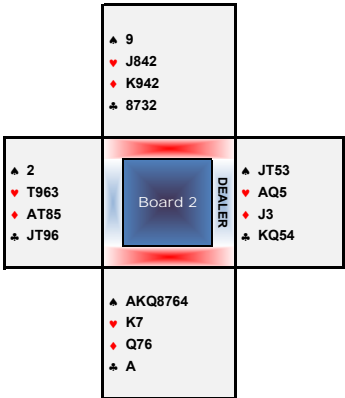

SUMME der ERGEBNISSE in der LIGA	1.300
MAXIMUM	620
MINIMUM	110
Summe bereinigt um MAX/MIN	570
Anzahl der Ergebnisse abzüglich 2	4
BUTLERSCORE in der LIGA gerundet	140

SUMME der ERGEBNISSE GRUPPE A	60
MAXIMUM	620
MINIMUM	-200
Summe bereinigt um MAX/MIN	-360
Anzahl der Ergebnisse abzüglich 2	6
BUTLERSCORE der GRUPPE A gerundet	-60

SUMME der ERGEBNISSE gesamt:	1.360
MAXIMUM	620
MINIMUM	-200
Summe bereinigt um MAX/MIN	940
Anzahl der Ergebnisse abzüglich 2	12
gemeinsamer BUTLERSCORE Liga und A:	80

gespielter Schnitt in der LIGA rund	217
gespielter Schnitt in Gruppe A rund	8

DEEP FINESSE						
2	♦	♥	♠	♣	NT	
N	2	-	-	3	1	
S	2	-	-	3	1	
E	-	1	1	-	-	
W	-	1	1	-	-