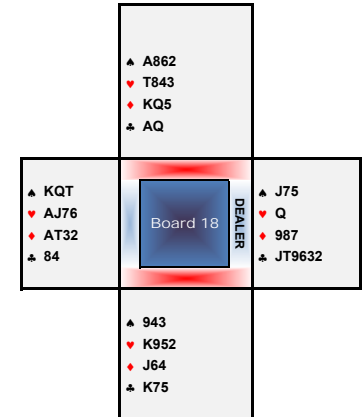

SUMME der ERGEBNISSE in der LIGA	410
MAXIMUM	120
MINIMUM	-90
Summe bereinigt um MAX/MIN	380
Anzahl der Ergebnisse abzüglich 2	4
BUTLERSCORE in der LIGA gerundet	100

SUMME der ERGEBNISSE GRUPPE A	70
MAXIMUM	120
MINIMUM	-200
Summe bereinigt um MAX/MIN	150
Anzahl der Ergebnisse abzüglich 2	6
BUTLERSCORE der GRUPPE A gerundet	30

SUMME der ERGEBNISSE gesamt:	480
MAXIMUM	120
MINIMUM	-200
Summe bereinigt um MAX/MIN	560
Anzahl der Ergebnisse abzüglich 2	12
gemeinsamer BUTLERSCORE Liga und A:	50

gespielter Schnitt in der LIGA rund **68**

gespielter Schnitt in Gruppe A rund **9**

DEEP FINESSE

18	♦	♥	♠	NT	
N	-	2	2	-	2
S	1	2	2	1	2
E	-	-	-	-	-
W	-	-	-	-	-