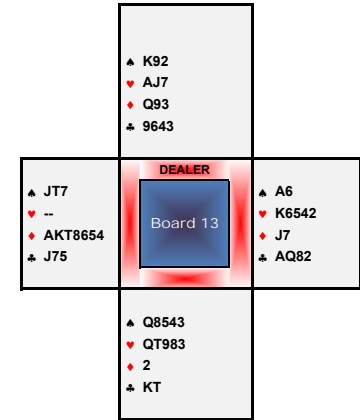

SUMME der ERGEBNISSE in der LIGA	-1.690
MAXIMUM	200
MINIMUM	-660
Summe bereinigt um MAX/MIN	-1.230
Anzahl der Ergebnisse abzüglich 2	4
BUTLERSCORE in der LIGA gerundet	-310

SUMME der ERGEBNISSE GRUPPE A	-1.790
MAXIMUM	110
MINIMUM	-630
Summe bereinigt um MAX/MIN	-1.270
Anzahl der Ergebnisse abzüglich 2	6
BUTLERSCORE der GRUPPE A gerundet	-210

SUMME der ERGEBNISSE gesamt:	-3.480
MAXIMUM	200
MINIMUM	-660
Summe bereinigt um MAX/MIN	-3.020
Anzahl der Ergebnisse abzüglich 2	12
gemeinsamer BUTLERSCORE Liga und A:	-250

gespielter Schnitt in der LIGA rund	-282
gespielter Schnitt in Gruppe A rund	-224

DEEP FINESSE					
13	♦	♥	♠	♣	NT
N	-	1	1	1	-
S	-	1	1	2	-
E	4	-	-	-	2
W	4	-	-	-	2