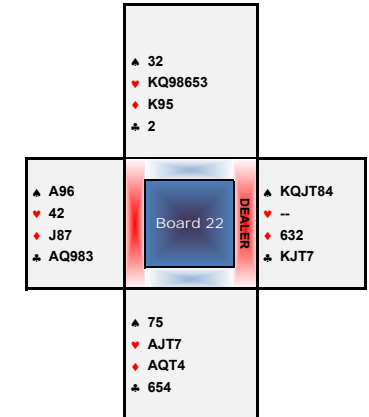

Gruppe	Tisch	Paar-Nr.	Paar EW	BOARD 22		KONTRAKT	Stiche	Ausspiel		ERG. NS	Differenz Gruppen-Butler	IMPS in der Gruppe	fortl. Score Gruppe	Differenz Gesamt-Butler	IMPS über alle	fortl. Score über alle	
				NS - PAARE	EW - PAARE												
LIGA	1 OPEN	1	201	UMSHAUS Peter - BURG Thomas	:	EICHHOLZER Jörg - FRANZEL Robert	5 Pik	11	Herz As	Pik Bube	-650	-140	-4	-11	-140	-4	-8
LIGA	1 CLOSED	101	301	FISCHER Doris - SAURER Bernd	:	SIMON Josef - TERRANEO Christian	5 Herz x	10	Pik König	Pik Dame	-100	410	9	24	410	9	27
LIGA	2 OPEN	2	202	LAZAR Kornel - SCHULZ Dieter	:	SAUSENG Martin - HIERMANSEDER Christoph	6 Herz x	11	Pik König	Pik König	-100	410	9	22	410	9	26
LIGA	2 CLOSED	102	302	ANGEBRANDT Dietlind Edith - UTNER Bernard	:	TERRANEO Franz - FEICHTINGER Kurt	5 Pik	11	Herz As	Herz As	-650	-140	-4	-22	-140	-4	-19
LIGA	3 OPEN	3	203	SPINN Michael - MÜLLER Erich	:	ZWETTLER Arnold - GYIMESI Herta	4 Pik	11	Herz As	Herz As	-650	-140	-4	-3	-140	-4	0
LIGA	3 CLOSED	103	303	ZUPANCIC Michael - LEITNER Peter	:	PURKARTHOFFER Gunther - FUCIK Jan	4 Pik	11	Pik 7	Pik 7	-650	-140	-4	-14	-140	-4	-9
A	4 OPEN	4	204	KOFLER Albert - KLOUCEK Magdalena	:	WEINZETTL Wolfgang - SCHILHAN Klaus	5 Pik	11	Herz As	Herz As	-650	-90	-3	-8	-140	-4	-12
A	4 CLOSED	104	304	TRAMPISCH Alexander - PALITSCH Michael	:	STADLER Heinz - SCHMIDT Gerhard	5 Pik	11	Herz As	Herz As	-650	-90	-3	-17	-140	-4	-19
A	5 OPEN	5	205	HASCHEK Georg - SPRAIDER Bettina	:	PÜRSTL Christoph - LIWA Jörg	5 Pik x	11	Herz As	Herz As	-850	-290	-7	-4	-340	-8	-5
A	5 CLOSED	105	305	FLOSZMANN Gustav - HRACHOWINA Sylvia	:	HAHN Michael - WALTER Josef	5 Herz x	10	Pik König	Pik König	-100	460	10	12	410	9	10
A	6 OPEN	6	206	PLESCHITZGER Ernst - MAYER-LEITZMANN Otto	:	LINDENLAUF Diana - LENDWAI Siegfried	4 Pik	11	Herz As	Herz As	-650	-90	-3	9	-140	-4	6
A	6 CLOSED	106	306	KRATOCHWIL Peter - ARTMER Ilse Betina	:	MOLNAR Susanne - WEIHS Eric	5 Herz x	10	Pik König	Pik König	-100	460	10	10	410	9	8
A	7 OPEN	7	207	OGRIŠ Martin - CHORHERR Nikolaus	:	WIEDMANN Georg - WANHA Clemens	5 Pik	11	Herz As		-650	-90	-3	8	-140	-4	5
A	7 CLOSED	107	307	ASSMANN Ursula - GOGOMAN Adele	:	KNOB Markus - WERNER Erik	5 Pik	11	Herz As		-650	-90	-3	-16	-140	-4	-21

SUMME der ERGEBNISSE in der LIGA	-2.800
MAXIMUM	-100
MINIMUM	-650
Summe bereinigt um MAX/MIN	-2.050
Anzahl der Ergebnisse abzüglich 2	4
BUTLERSCORE in der LIGA gerundet	-510

gespielter Schnitt in der LIGA rund	-467
gespielter Schnitt in Gruppe A rund	-538

SUMME der ERGEBNISSE GRUPPE A	-4.300
MAXIMUM	-100
MINIMUM	-850
Summe bereinigt um MAX/MIN	-3.350
Anzahl der Ergebnisse abzüglich 2	6
BUTLERSCORE der GRUPPE A gerundet	-560

DEEP FINESSE					
??	♦	♥	♠	♣	NT
N	2	4	4	-	-
S	2	4	4	-	-
E	-	-	-	4	-
W	-	-	-	4	-

SUMME der ERGEBNISSE gesamt:	-7.100
MAXIMUM	-100
MINIMUM	-850
Summe bereinigt um MAX/MIN	-6.150
Anzahl der Ergebnisse abzüglich 2	12
gemeinsamer BUTLERSCORE Liga und A:	-510