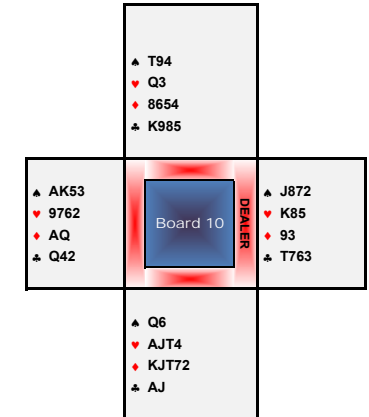

Gruppe	Tisch	Paar-Nr.	Paar EW	BOARD 10		KONTRAKT	Stiche	Ausspiel		ERG. NS	Differenz Gruppen-Butler	IMPS in der Gruppe	fortl. Score Gruppe	Differenz Gesamt-Butler	IMPS über alle	fortl. Score über alle	
				NS - PAARE	EW - PAARE												
LIGA	1 OPEN	1	201	UMSHAUS Peter - BURG Thomas	:	EICHHOLZER Jörg - FRANZEL Robert	2 Pik	8	Pik Dame	Pik Dame	-110	-210	-5	2	-200	-5	-2
LIGA	1 CLOSED	101	301	FISCHER Doris - SAURER Bernd	:	SIMON Josef - TERRANEO Christian	1 Ohne	7	Pik As	Pik As	90	-10	0	13	0	0	8
LIGA	2 OPEN	2	202	LAZAR Kornel - SCHULZ Dieter	:	SAUSENG Martin - HIERMANSEDER Christoph	2 Karo	9	Pik As	Pik As	110	10	0	13	20	1	12
LIGA	2 CLOSED	102	302	ANGEBRANDT Dietlind Edith - UTNER Bernard	:	TERRANEO Franz - FEICHTINGER Kurt	3 Karo	9	Pik As	Pik As	110	10	0	-18	20	1	-19
LIGA	3 OPEN	3	203	SPINN Michael - MÜLLER Erich	:	ZWETTLER Arnold - GYIMESI Herta	1 Ohne	7	Pik 5	Pik 5	90	-10	0	1	0	0	-2
LIGA	3 CLOSED	103	303	ZUPANCIC Michael - LEITNER Peter	:	PURKARTHOFFER Gunther - FUCIK Jan	1 Ohne	8	Pik As	Pik As	120	20	1	-6	30	1	-7
A	4 OPEN	4	204	KOFLER Alibert - KLOUCEK Magdalena	:	WEINZETTL Wolfgang - SCHILHAN Klaus	2 Ohne	6	Pik 10	Pik 10	200	80	2	11	110	3	13
A	4 CLOSED	104	304	TRAMPISCH Alexander - PALITSCH Michael	:	STADLER Heinz - SCHMIDT Gerhard	1 Ohne	10	Herz 7	Herz 7	180	60	2	-13	90	3	-10
A	5 OPEN	5	205	HASCHEK Georg - SPRAIDER Bettina	:	PÜRSTL Christoph - LIWA Jörg	3 Karo	9	Pik As	Pik As	110	-10	0	-17	20	1	-18
A	5 CLOSED	105	305	FLOSZMANN Gustav - HRACHOWINA Sylvia	:	HAHN Michael - WALTER Josef	3 Karo	9	Herz 2	Herz 2	110	-10	0	-13	20	1	-15
A	6 OPEN	6	206	PLESCHITZGER Ernst - MAYER-LEITZMANN Otto	:	LINDENLAUF Diana - LENDWAI Siegfried	1 Ohne	7	Herz 2	Herz 2	90	-30	-1	-5	0	0	-5
A	6 CLOSED	106	306	KRATOCHWIL Peter - ARTMER Ilse Betina	:	MOLNAR Susanne - WEIHS Eric	1 Ohne	8	Pik 5	Pik 5	120	0	0	18	30	1	20
A	7 OPEN	7	207	OGRIŠ Martin - CHORHERR Nikolaus	:	WIEDMANN Georg - WANHA Clemens	2 Pik	8	Karo 6	Herz 10	-110	-230	-6	-17	-200	-5	-15
A	7 CLOSED	107	307	ASSMANN Ursula - GOGOMAN Adele	:	KNOB Markus - WERNER Erik	1 Ohne	6	Karo 5	Herz 10	100	-20	-1	14	10	0	12

SUMME der ERGEBNISSE in der LIGA	410
MAXIMUM	120
MINIMUM	-110
Summe bereinigt um MAX/MIN	400
Anzahl der Ergebnisse abzüglich 2	4
BUTLERSCORE in der LIGA gerundet	100

gespielter Schnitt in der LIGA rund	68
gespielter Schnitt in Gruppe A rund	100

SUMME der ERGEBNISSE GRUPPE A	800
MAXIMUM	200
MINIMUM	-110
Summe bereinigt um MAX/MIN	710
Anzahl der Ergebnisse abzüglich 2	6
BUTLERSCORE der GRUPPE A gerundet	120

DEEP FINESSE					
10	♦	♥	♠	♣	NT
N	3	-	-	-	-
S	3	1	1	-	-
E	-	-	-	1	-
W	-	-	-	1	-

SUMME der ERGEBNISSE gesamt:	1.210
MAXIMUM	200
MINIMUM	-110
Summe bereinigt um MAX/MIN	1.120
Anzahl der Ergebnisse abzüglich 2	12
gemeinsamer BUTLERSCORE Liga und A:	90