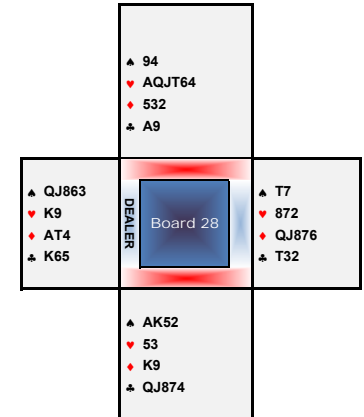

Gruppe	Tisch	Paar-Nr.	Paar EW	BOARD 28		KONTRAKT	Stiche	Ausspiel		ERG.	Differenz Gruppen-Butler	IMPS in der Gruppe	fortl. Score	Differenz Gesamt-Butler	IMPS über alle	fortl. Score über alle	
				NS - PAARE	EW - PAARE												
LIGA	1 OPEN	1	201	UMSHAUS Peter - BURG Thomas	:	EICHHOLZER Jörg - FRANZEL Robert	3 Ohne	11	Pik Dame	0	660	20	1	7	90	3	16
LIGA	1 CLOSED	101	301	FISCHER Doris - SAURER Bernd	:	SIMON Josef - TERRANEO Christian	3 Ohne	11	Pik Dame	0	660	20	1	27	90	3	31
LIGA	2 OPEN	2	202	LAZAR Kornel - SCHULZ Dieter	:	SAUSENG Martin - HIERMANSEDER Christoph	3 Ohne	11	Pik 3	Pik 3	660	20	1	26	90	3	34
LIGA	2 CLOSED	102	302	ANGEBRANDT Dietlind Edith - UTNER Bernard	:	TERRANEO Franz - FEICHTINGER Kurt	3 Ohne	10	Pik Dame	Pik Dame	630	-10	0	-51	60	2	-46
LIGA	3 OPEN	3	203	SPINN Michael - MÜLLER Erich	:	ZWETTLER Arnold - GYIMESI Herta	2 Ohne	11	Pik 3	Pik 3	210	-430	-10	-5	-360	-8	1
LIGA	3 CLOSED	103	303	ZUPANCIC Michael - LEITNER Peter	:	PURKARTHOFFER Gunther - FUCIK Jan	3 Ohne	9	Pik 3	Pik 3	600	-40	-1	-13	30	1	-5
A	4 OPEN	4	204	KOFLER Albert - KLOUCEK Magdalena	:	WEINZETTL Wolfgang - SCHILHAN Klaus	3 Ohne	10	Treff 5	Treff 5	630	70	2	-9	60	2	-13
A	4 CLOSED	104	304	TRAMPISCH Alexander - PALITSCH Michael	:	STADLER Heinz - SCHMIDT Gerhard	4 Herz	11	Pik 6	Pik 6	650	90	3	-19	80	2	-22
A	5 OPEN	5	205	HASCHEK Georg - SPRAIDER Bettina	:	PÜRSTL Christoph - LIWA Jörg	3 Ohne	11	Pik Dame	Pik Dame	660	100	3	-1	90	3	-4
A	5 CLOSED	105	305	FLOSZMANN Gustav - HRACHOWINA Sylvia	:	HAHN Michael - WALTER Josef	2 Herz	9	Pik Dame	Pik Dame	140	-420	-9	9	-430	-10	3
A	6 OPEN	6	206	PLESCHITZGER Ernst - MAYER-LEITZMANN Otto	:	LINDENLAUF Diana - LENDWAI Siegfried	3 Ohne	12	Pik Dame	Pik Dame	690	130	4	25	120	3	18
A	6 CLOSED	106	306	KRATOCHWIL Peter - ARTMER Ilse Betina	:	MOLNAR Susanne - WEIHS Eric	3 Ohne	11	Pik Dame	Pik Dame	660	100	3	5	90	3	0
A	7 OPEN	7	207	OGRIŠ Martin - CHORHERR Nikolaus	:	WIEDMANN Georg - WANHA Clemens	3 Herz	9	Karo Dame		140	-420	-9	-7	-430	-10	-10
A	7 CLOSED	107	307	ASSMANN Ursula - GOGOMAN Adele	:	KNOB Markus - WERNER Erik	4 Herz	10	Pik 7		620	60	2	-15	50	2	-24

SUMME der ERGEBNISSE in der LIGA	3.420
MAXIMUM	660
MINIMUM	210
Summe bereinigt um MAX/MIN	2.550
Anzahl der Ergebnisse abzüglich 2	4
BUTLERSCORE in der LIGA gerundet	640

gespielter Schnitt in der LIGA rund	570
gespielter Schnitt in Gruppe A rund	524

SUMME der ERGEBNISSE GRUPPE A	4.190
MAXIMUM	690
MINIMUM	140
Summe bereinigt um MAX/MIN	3.360
Anzahl der Ergebnisse abzüglich 2	6
BUTLERSCORE der GRUPPE A gerundet	560

DEEP FINESSE					
28	♦	♥	♠	♣	NT
N	-	4	4	1	2
S	-	5	5	2	5
E	-	-	-	-	-
W	-	-	-	-	-

SUMME der ERGEBNISSE gesamt:	7.610
MAXIMUM	690
MINIMUM	140
Summe bereinigt um MAX/MIN	6.780
Anzahl der Ergebnisse abzüglich 2	12
gemeinsamer BUTLERSCORE Liga und A:	570