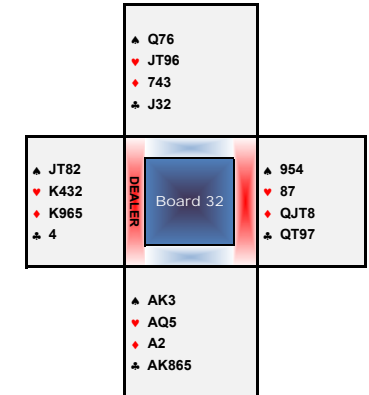

Gruppe	Tisch	Paar-Nr.	Paar EW	BOARD 32		KONTRAKT	Stiche	Ausspiel		ERG.	Differenz Gruppen-Butler	IMPS in der Gruppe	fortl. Score	Differenz Gesamt-Butler	IMPS über alle	fortl. Score über alle	
				NS - PAARE	EW - PAARE												
LIGA	1 OPEN	1	201	UMSHAUS Peter - BURG Thomas	:	EICHHOLZER Jörg - FRANZEL Robert	3 Ohne	9	Pik Bube	0	400	100	3	5	100	3	10
LIGA	1 CLOSED	101	301	FISCHER Doris - SAURER Bernd	:	SIMON Josef - TERRANEO Christian	3 Ohne	11	Pik Bube	0	460	160	4	24	160	4	23
LIGA	2 OPEN	2	202	LAZAR Kornel - SCHULZ Dieter	:	SAUSENG Martin - HIERMANSEDER Christoph	3 Ohne	11	Pik Bube	Pik Bube	460	160	4	40	160	4	45
LIGA	2 CLOSED	102	302	ANGEBRANDT Dietlind Edith - UTNER Bernard	:	TERRANEO Franz - FEICHTINGER Kurt	3 Ohne	8	Pik Bube	Pik Bube	-50	-350	-8	-61	-350	-8	-59
LIGA	3 OPEN	3	203	SPINN Michael - MÜLLER Erich	:	ZWETTLER Arnold - GYIMESI Herta	3 Ohne	9	Pik 6	Pik 6	400	100	3	0	100	3	3
LIGA	3 CLOSED	103	303	ZUPANCIC Michael - LEITNER Peter	:	PURKARTHOFFER Gunther - FUCIK Jan	3 Ohne	8	Pik 3	Pik 3	-50	-350	-8	-11	-350	-8	-6
A	4 OPEN	4	204	KOFLER Albert - KLOUCEK Magdalena	:	WEINZETTL Wolfgang - SCHILHAN Klaus	3 Ohne	8	Pik Bube	Pik Bube	-50	-390	-9	-20	-350	-8	-21
A	4 CLOSED	104	304	TRAMPISCH Alexander - PALITSCH Michael	:	STADLER Heinz - SCHMIDT Gerhard	3 Ohne	9	Pik Bube	Pik Bube	400	60	2	-10	100	3	-9
A	5 OPEN	5	205	HASCHEK Georg - SPRAIDER Bettina	:	PÜRSTL Christoph - LIWA Jörg	3 Ohne	9	Pik Dame	Pik Dame	400	60	2	-10	100	3	-11
A	5 CLOSED	105	305	FLOSZMANN Gustav - HRACHOWINA Sylvia	:	HAHN Michael - WALTER Josef	3 Ohne	9	Pik Bube	Pik Bube	400	60	2	3	100	3	-1
A	6 OPEN	6	206	PLESCHITZGER Ernst - MAYER-LEITZMANN Otto	:	LINDENLAUF Diana - LENDWAI Siegfried	3 Ohne	8	Pik Bube	Pik Bube	-50	-390	-9	15	-350	-8	11
A	6 CLOSED	106	306	KRATOCHWIL Peter - ARTMER Ilse Betina	:	MOLNAR Susanne - WEIHS Eric	3 Ohne	9	Pik Bube	Pik Bube	400	60	2	5	100	3	3
A	7 OPEN	7	207	OGRIŠ Martin - CHORHERR Nikolaus	:	WIEDMANN Georg - WANHA Clemens	3 Ohne	11	Pik Bube		460	120	3	2	160	4	1
A	7 CLOSED	107	307	ASSMANN Ursula - GOGOMAN Adele	:	KNOB Markus - WERNER Erik	3 Ohne	11	Pik Bube		460	120	3	-2	160	4	-8

SUMME der ERGEBNISSE in der LIGA	1.620
MAXIMUM	460
MINIMUM	-50
Summe bereinigt um MAX/MIN	1.210
Anzahl der Ergebnisse abzüglich 2	4
BUTLERSCORE in der LIGA gerundet	300

gespielter Schnitt in der LIGA rund	270
gespielter Schnitt in Gruppe A rund	303

SUMME der ERGEBNISSE GRUPPE A	Tisch 7 spielt nicht!	2.420
MAXIMUM		460
MINIMUM		-50
Summe bereinigt um MAX/MIN		2.010
Anzahl der Ergebnisse abzüglich 2		6
BUTLERSCORE der GRUPPE A gerundet		340

DEEP FINESSE					
32	♦	♥	♠	♣	NT
N	-	3	3	2	3
S	-	3	3	2	3
E	-	-	-	-	-
W	-	-	-	-	-

SUMME der ERGEBNISSE gesamt:	Tisch 7 spielt nicht!	4.040
MAXIMUM		460
MINIMUM		-50
Summe bereinigt um MAX/MIN		3.630
Anzahl der Ergebnisse abzüglich 2		12
gemeinsamer BUTLERSCORE Liga und A:		300