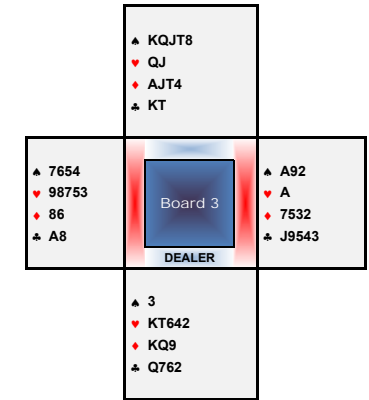

Gruppe	TISCH	Paar-Nr	Paar E/W	BOARD 3		KONTRAKT	Stiche	Ausspiel		ERG.	Differenz Gruppen-Butler	IMPS in der Gruppe	fortl. Score	Differenz Gesamt-Butler	IMPS über alle	fortl. Score über alle	
				NS - PAARE	EW - PAARE												
LIGA	1 OPEN	1	201	UMSHAUS Peter - BURG Thomas	:	EICHHOLZER Jörg - FRANZEL Robert	3 Ohne	9	Treff 3	Treff 3	400	200	5	6	90	3	7
LIGA	1 CLOSED	101	301	FISCHER Doris - SAURER Bernd	:	SIMON Josef - TERRANEO Christian	3 Ohne	9	Treff 3	Treff 3	400	200	5	3	90	3	4
LIGA	2 OPEN	2	202	LAZAR Kornel - SCHULZ Dieter	:	SAUSENG Martin - HIERMANSEDER Christoph	2 Karo	9	Herz As	Herz As	110	-90	-3	-2	-200	-5	-1
LIGA	2 CLOSED	102	302	ANGEBRANDT Dietlind Edith - UTNER Bernard	:	TERRANEO Franz - FEICHTINGER Kurt	4 Herz	8	Karo 8	Karo 8	-100	-300	-7	-7	-410	-9	-6
LIGA	3 OPEN	3	203	SPINN Michael - MÜLLER Erich	:	ZWETTLER Arnold - GYIMESI Herta	3 Ohne	11	Karo 5	Karo 5	460	260	6	7	150	4	8
LIGA	3 CLOSED	103	303	ZUPANCIC Michael - LEITNER Peter	:	PURKARTHOFFER Gunther - FUCIK Jan	4 Ohne	8	Treff 3	Treff 3	-100	-300	-7	2	-410	-9	2
A	4 OPEN	4	204	KOFLER Albert - KLOUCEK Magdalena	:	WEINZETTL Wolfgang - SCHILHAN Klaus	3 Ohne	10	Karo 8	Karo 8	430	0	0	-8	120	3	-9
A	4 CLOSED	104	304	TRAMPISCH Alexander - PALITSCH Michael	:	STÄDLER Heinz - SCHMIDT Gerhard	3 Ohne	10	Karo 2	Karo 2	430	0	0	-6	120	3	-6
A	5 OPEN	5	205	HASCHEK Georg - SPRÄIDER Bettina	:	PÜRSTL Christoph - LIWA Jörg	3 Ohne	9	Treff As	Treff As	400	-30	-1	-7	90	3	-8
A	5 CLOSED	105	305	FLOSZMANN Gustav - HRACHOWINA Sylvia	:	HAHN Michael - WALTER Josef	3 Ohne	7	Karo 8	Karo 8	-100	-530	-11	-9	-410	-9	-12
A	6 OPEN	6	206	PLESCHITZGER Ernst - MAYER-LEITZMANN Otto	:	LINDENLAUF Diana - LENDWAI Siegfried	3 Ohne	10	Karo 8	Karo 8	430	0	0	0	120	3	-2
A	6 CLOSED	106	306	KRATOCHWIL Peter - ARTMER Ilse Betina	:	MOLNAR Susanne - WEIHS Eric	3 Ohne	10	Treff As	Treff As	430	0	0	16	120	3	17
A	7 OPEN	7	207	OGRIS Martin - CHORHERR Nikolaus	:	WIEDMANN Georg - WANHA Clemens	3 Ohne	10	Karo 8	Herz 10	430	0	0	2	120	3	0
A	7 CLOSED	107	307	ASSMANN Ursula - GOGOMAN Adele	:	KNOB Markus - WERNER Erik	3 Ohne	11	Karo 2	Herz 10	460	30	1	3	150	4	1

SUMME der ERGEBNISSE in der LIGA	1.170
MAXIMUM	460
MINIMUM	-100
Summe bereinigt um MAX/MIN	810
Anzahl der Ergebnisse abzüglich 2	4
BUTLERSCORE in der LIGA gerundet	200

gespielter Schnitt in der LIGA rund	195
gespielter Schnitt in Gruppe A rund	364

SUMME der ERGEBNISSE GRUPPE A	2.910
MAXIMUM	460
MINIMUM	-100
Summe bereinigt um MAX/MIN	2.550
Anzahl der Ergebnisse abzüglich 2	6
BUTLERSCORE der GRUPPE A gerundet	430

DEEP FINESSE						
3	♦	♥	♠	♣	NT	
N	3	3	3	3	4	
S	3	3	3	3	4	
E	-	-	-	-	-	
W	-	-	-	-	-	

SUMME der ERGEBNISSE gesamt:	4.080
MAXIMUM	460
MINIMUM	-100
Summe bereinigt um MAX/MIN	3.720
Anzahl der Ergebnisse abzüglich 2	12
gemeinsamer BUTLERSCORE Liga und A:	310