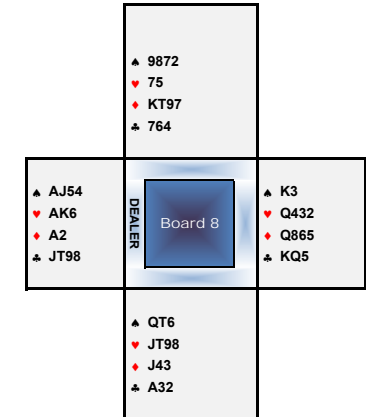

Gruppe	Tisch	Paar-Nr.	Paar EW	BOARD 8		KONTRAKT	Stiche	Ausspiel	ERG. NS	Differenz Gruppen-Butler	IMPS in der Gruppe	fortl. Score Gruppe	Differenz Gesamt-Butler	IMPS über alle	fortl. Score über alle		
				NS - PAARE	EW - PAARE												
LIGA	1 OPEN	1	201	UMSHAUS Peter - BURG Thomas	:	EICHHOLZER Jörg - FRANZEL Robert	3 Ohne	11	Herz 7	Herz 7	-460	0	0	10	-20	-1	7
LIGA	1 CLOSED	101	301	FISCHER Doris - SAURER Bernd	:	SIMON Josef - TERRANEO Christian	3 Ohne	10	Karo 9	Karo 9	-430	30	1	10	10	0	6
LIGA	2 OPEN	2	202	LAZAR Kornel - SCHULZ Dieter	:	SAUSENG Martin - HIERMANSEDER Christoph	3 Ohne	11	Pik 9	Pik 9	-460	0	0	16	-20	-1	15
LIGA	2 CLOSED	102	302	ANGEBRANDT Dietlind Edith - UTNER Bernard	:	TERRANEO Franz - FEICHTINGER Kurt	3 Ohne	11	Herz 6	Herz 6	-460	0	0	-6	-20	-1	-8
LIGA	3 OPEN	3	203	SPINN Michael - MÜLLER Erich	:	ZWETTLER Arnold - GYIMESI Herta	3 Ohne	11	Karo 10	Karo 10	-460	0	0	-2	-20	-1	-4
LIGA	3 CLOSED	103	303	ZUPANCIC Michael - LEITNER Peter	:	PURKARTHOFFER Gunther - FUCIK Jan	3 Ohne	11	Karo 10	Karo 10	-460	0	0	-16	-20	-1	-17
A	4 OPEN	4	204	KOFLER Albert - KLOUCEK Magdalena	:	WEINZETTL Wolfgang - SCHILHAN Klaus	3 Ohne	11	Karo 10	Karo 10	-460	-30	-1	13	-20	-1	13
A	4 CLOSED	104	304	TRAMPISCH Alexander - PALITSCH Michael	:	STADLER Heinz - SCHMIDT Gerhard	3 Ohne	10	Karo 10	Karo 10	-430	0	0	-11	10	0	-9
A	5 OPEN	5	205	HASCHEK Georg - SPRaider Bettina	:	PÜRSTL Christoph - LIWA Jörg	3 Ohne	10	Karo 10	Karo 10	-430	0	0	-21	10	0	-23
A	5 CLOSED	105	305	FLOSMANN Gustav - HRACHOWINA Sylvia	:	HAHN Michael - WALTER Josef	3 Ohne	9	Herz 7	Herz 7	-400	30	1	-17	40	1	-20
A	6 OPEN	6	206	PLESCHITZGER Ernst - MAYER-LEITZMANN Otto	:	LINDENLAUF Diana - LENDWAI Siegfried	3 Ohne	10	Herz 7	Herz 7	-430	0	0	4	10	0	3
A	6 CLOSED	106	306	KRATOCHWIL Peter - ARTMER Ilse Betina	:	MOLNAR Susanne - WEIHS Eric	3 Ohne	10	Herz Bube	Herz Bube	-430	0	0	22	10	0	23
A	7 OPEN	7	207	OGRIŠ Martin - CHORHERR Nikolaus	:	WIEDMANN Georg - WANHA Clemens	3 Ohne	11	Herz 7	Herz As	-460	-30	-1	-20	-20	-1	-19
A	7 CLOSED	107	307	ASSMANN Ursula - GOGOMAN Adele	:	KNOB Markus - WERNER Erik	3 Ohne	9	Karo 10	Herz 10	-400	30	1	11	40	1	8

SUMME der ERGEBNISSE in der LIGA	-2.730
MAXIMUM	-430
MINIMUM	-460
Summe bereinigt um MAX/MIN	-1.840
Anzahl der Ergebnisse abzüglich 2	4
BUTLERSCORE in der LIGA gerundet	-460

gespielter Schnitt in der LIGA rund	-455
gespielter Schnitt in Gruppe A rund	-430

SUMME der ERGEBNISSE GRUPPE A	-3.440
MAXIMUM	-400
MINIMUM	-460
Summe bereinigt um MAX/MIN	-2.580
Anzahl der Ergebnisse abzüglich 2	6
BUTLERSCORE der GRUPPE A gerundet	-430

DEEP FINESSE					
8	♦	♥	♠	♣	NT
N	-	-	-	-	-
S	-	-	-	-	-
E	4	4	4	4	5
W	4	4	4	4	5

SUMME der ERGEBNISSE gesamt:	-6.170
MAXIMUM	-400
MINIMUM	-460
Summe bereinigt um MAX/MIN	-5.310
Anzahl der Ergebnisse abzüglich 2	12
gemeinsamer BUTLERSCORE Liga und A:	-440