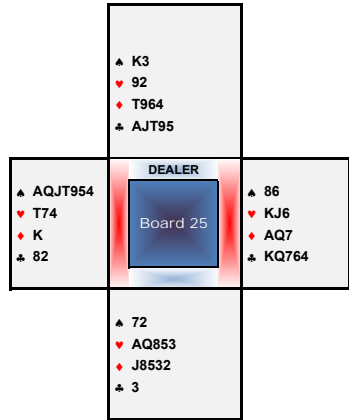

Gruppe	TISCH	Paar-Nr.	Paar EW	BOARD 25		KONTRAKT	Stiche	Ausspiel	ERG.	Differenz Gruppen-Butler	IMPS in der Gruppe	fortl. Score Gruppe	Differenz Gesamt-Butler	IMPS über alle	fortl. Score über alle		
				NS - PAARE	EW - PAARE												
LIGA	1 OPEN	1	201	UMSHAUS Peter - BURG Thomas	:	EICHHOLZER Jörg - FRANZEL Robert	4 Pik	9	Treff 3	0	100	-80	-2	-13	-100	-3	-6
LIGA	1 CLOSED	101	301	FISCHER Doris - SAURER Bernd	:	SIMON Josef - TERRANEO Christian	4 Pik	9	Treff As	0	100	-80	-2	12	-100	-3	15
LIGA	2 OPEN	2	202	LAZAR Kornel - SCHULZ Dieter	:	SAUSENG Martin - HIERMANSEDER Christoph	4 Pik	8	Treff 3	Treff 3	200	20	1	29	0	0	34
LIGA	2 CLOSED	102	302	ANGEBRANDT Dietlind Edith - UTNER Bernard	:	TERRANEO Franz - FEICHTINGER Kurt	4 Pik	8	Herz 9	Herz 9	200	20	1	-37	0	0	-34
LIGA	3 OPEN	3	203	SPINN Michael - MÜLLER Erich	:	ZWETTLER Arnold - GYIMESI Herta	4 Pik	8	Herz 9	Herz 9	200	20	1	13	0	0	17
LIGA	3 CLOSED	103	303	ZUPANCIC Michael - LEITNER Peter	:	PURKARTHOFFER Gunther - FUCIK Jan	4 Pik	8	Treff 3	Treff 3	200	20	1	-7	0	0	-1
A	4 OPEN	4	204	KOFLER Albert - KLOUCEK Magdalena	:	WEINZETTL Wolfgang - SCHILHAN Klaus	4 Pik	10	Herz 9	Herz 9	-620	-850	-13	-13	-820	-13	-17
A	4 CLOSED	104	304	TRAMPISCH Alexander - PALITSCH Michael	:	STADLER Heinz - SCHMIDT Gerhard	4 Pik	7	Herz 9	Herz 9	300	70	2	-23	100	3	-25
A	5 OPEN	5	205	HASCHEK Georg - SPRAIDER Bettina	:	PÜRSTL Christoph - LIWA Jörg	4 Pik	8	Treff 3	Treff 3	200	-30	-1	6	0	0	2
A	5 CLOSED	105	305	FLOSZMANN Gustav - HRACHOWINA Sylvia	:	HAHN Michael - WALTER Josef	4 Pik x	9	Herz 9	Herz 9	200	-30	-1	23	0	0	18
A	6 OPEN	6	206	PLESCHITZGER Ernst - MAYER-LEITZMANN Otto	:	LINDENLAUF Diana - LENDWAI Siegfried	4 Pik	7	Treff 3	Treff 3	300	70	2	9	100	3	3
A	6 CLOSED	106	306	KRATOCHWIL Peter - ARTMER Ilse Betina	:	MOLNAR Susanne - WEIHS Eric	4 Pik	7	Treff 3	Treff 3	300	70	2	11	100	3	6
A	7 OPEN	7	207	OGRIŠ Martin - CHORHERR Nikolaus	:	WIEDMANN Georg - WANHA Clemens	4 Pik	9	Herz 9		100	-130	-4	-4	-100	-3	-6
A	7 CLOSED	107	307	ASSMANN Ursula - GOGOMAN Adele	:	KNOB Markus - WERNER Erik	5 Pik	7	Herz 9		400	170	5	-12	200	5	-21

SUMME der ERGEBNISSE in der LIGA	1.000
MAXIMUM	200
MINIMUM	100
Summe bereinigt um MAX/MIN	700
Anzahl der Ergebnisse abzüglich 2	4
BUTLERSCORE in der LIGA gerundet	180

gespielter Schnitt in der LIGA rund	167
gespielter Schnitt in Gruppe A rund	148

SUMME der ERGEBNISSE GRUPPE A	1.180
MAXIMUM	400
MINIMUM	-620
Summe bereinigt um MAX/MIN	1.400
Anzahl der Ergebnisse abzüglich 2	6
BUTLERSCORE der GRUPPE A gerundet	230

DEEP FINESSE					
25	♦	♥	♠	♣	NT
N	3	1	1	-	-
S	3	1	1	-	-
E	-	-	-	1	1
W	-	-	-	1	1

SUMME der ERGEBNISSE gesamt:	2.180
MAXIMUM	400
MINIMUM	-620
Summe bereinigt um MAX/MIN	2.400
Anzahl der Ergebnisse abzüglich 2	12
gemeinsamer BUTLERSCORE Liga und A:	200