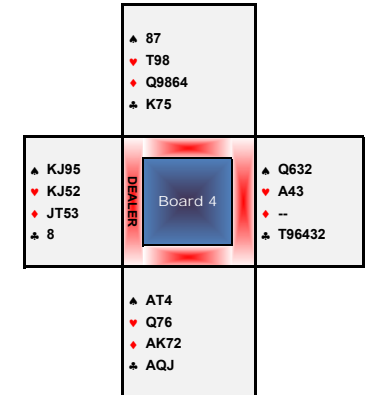

SUMME der ERGEBNISSE in der LIGA	-540
MAXIMUM	600
MINIMUM	-730
Summe bereinigt um MAX/MIN	-410
Anzahl der Ergebnisse abzüglich 2	4
BUTLERSCORE in der LIGA gerundet	-100

SUMME der ERGEBNISSE GRUPPE A	930
MAXIMUM	600
MINIMUM	-400
Summe bereinigt um MAX/MIN	730
Anzahl der Ergebnisse abzüglich 2	6
BUTLERSCORE der GRUPPE A gerundet	120

SUMME der ERGEBNISSE gesamt:	390
MAXIMUM	600
MINIMUM	-730
Summe bereinigt um MAX/MIN	520
Anzahl der Ergebnisse abzüglich 2	12
gemeinsamer BUTLERSCORE Liga und A:	40

gespielter Schnitt in der LIGA rund	-90
gespielter Schnitt in Gruppe A rund	116

DEEP FINESSE					
4	♦	♥	♠	♣	NT
N	2	-	-	-	1
S	2	-	-	-	1
E	-	2	2	3	-
W	-	2	2	3	-