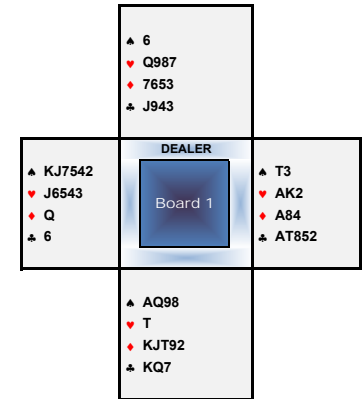

Gruppe	TISCH	Paar-Nr	Paar-EW	BOARD 1			KONTRAKT	Stiche	Ausspiel	ERG.	Differenz Gruppen-Butler	IMPS in der Gruppe	fortl. Score Gruppe	Differenz Gesamt-Butler	IMPS über alle	fortl. Score über alle	
				NS - PAARE	gegen	EW - PAARE											
LIGA	1 OPEN	1	201	UMSHAUS Peter - BURG Thomas	:	EICHHOLZER Jörg - FRANZEL Robert	4 Herz	8	Treff 4	Treff 4	100	20	1	1	50	2	2
LIGA	1 CLOSED	101	301	FISCHER Doris - SAURER Bernd	:	SIMON Josef - TERRANEO Christian	4 Pik	9	Treff König	Treff König	50	-30	-1	-1	0	0	0
LIGA	2 OPEN	2	202	LAZAR Kornel - SCHULZ Dieter	:	SAUSENG Martin - HIERMANSEDER Christoph	4 Herz	7	Karo 5	Karo 5	150	70	2	2	100	3	3
LIGA	2 CLOSED	102	302	ANGEBRANDT Dietlind Edith - UTNER Bernard	:	TERRANEO Franz - FEICHTINGER Kurt	3 Ohne	8	Karo König	Karo König	50	-30	-1	-1	0	0	0
LIGA	3 OPEN	3	203	SPINN Michael - MÜLLER Erich	:	ZWETTLER Arnold - GYIMESI Herta	4 Herz	8	Treff König	Treff König	100	20	1	1	50	2	2
LIGA	3 CLOSED	103	303	ZUPANCIC Michael - LEITNER Peter	:	PURKARTHOFFER Gunther - FUCIK Jan	4 Pik	9	Herz 10	Herz 10	50	-30	-1	-1	0	0	0
A	4 OPEN	4	204	KOFLER Albert - KLOUCEK Magdalena	:	WEINZETTL Wolfgang - SCHILHAN Klaus	2 Pik	9	Treff Bube	Treff Bube	-140	-150	-4	-4	-190	-5	-5
A	4 CLOSED	104	304	TRAMPISCH Alexander - PALITSCH Michael	:	STADLER Heinz - SCHMIDT Gerhard	3 Herz x	9	Pik 6	Pik 6	-530	-540	-11	-11	-580	-11	-11
A	5 OPEN	5	205	HASCHEK Georg - SPRAIDER Bettina	:	PÜRSTL Christoph - LIWA Jörg	2 Herz	10	Treff 2	Treff 2	-170	-180	-5	-5	-220	-6	-6
A	5 CLOSED	105	305	FLOSZMANN Gustav - HRACHOWINA Sylvia	:	HAHN Michael - WALTER Josef	3 Ohne	7	Karo 7	Karo 7	100	90	3	3	50	2	2
A	6 OPEN	6	206	PLESCHITZGER Ernst - MAYER-LEITZMANN Otto	:	LINDENLAUF Diana - LENDWAI Siegfried	4 Pik	9	Karo 7	Karo 7	50	40	1	1	0	0	0
A	6 CLOSED	106	306	KRATOCHWIL Peter - ARTMER Ilse Betina	:	MOLNAR Susanne - WEIHS Eric	6 Herz	9	Karo 6	Karo 6	150	140	4	4	100	3	3
A	7 OPEN	7	207	OGRIS Martin - CHORHERR Nikolaus	:	WIEDMANN Georg - WANHA Clemens	4 Herz	8	Karo 6	Karo 6	100	90	3	3	50	2	2
A	7 CLOSED	107	307	ASSMANN Ursula - GOGOMAN Adele	:	KNOB Markus - WERNER Erik	4 Pik	8	Karo Bube	Karo Bube	100	90	3	3	50	2	2

SUMME der ERGEBNISSE in der LIGA	500
MAXIMUM	150
MINIMUM	50
Summe bereinigt um MAX/MIN	300
Anzahl der Ergebnisse abzüglich 2	4
BUTLERSCORE in der LIGA gerundet	80

gespielter Schnitt in der LIGA rund	83
gespielter Schnitt in Gruppe A rund	-43

SUMME der ERGEBNISSE GRUPPE A	-340
MAXIMUM	150
MINIMUM	-530
Summe bereinigt um MAX/MIN	40
Anzahl der Ergebnisse abzüglich 2	6
BUTLERSCORE der GRUPPE A gerundet	10

DEEP FINESSE					
T	♦	♥	♠	♣	NT
N	2	-	-	-	1
S	2	-	-	-	1
E	-	3	3	3	-
W	-	3	3	3	-

SUMME der ERGEBNISSE gesamt:	160
MAXIMUM	150
MINIMUM	-530
Summe bereinigt um MAX/MIN	540
Anzahl der Ergebnisse abzüglich 2	12
gemeinsamer BUTLERSCORE Liga und A:	50