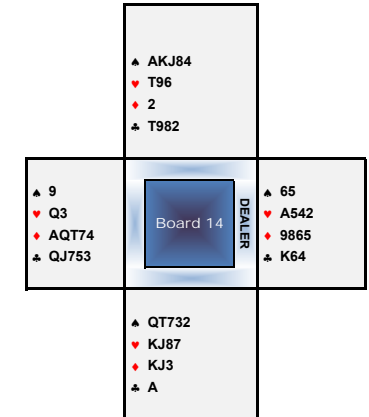

Gruppe	Tisch	Paar-Nr.	Paar EW	BOARD 14		KONTRAKT	Stiche	Ausspiel		ERG. NS	Differenz Gruppen-Butler	IMPS in der Gruppe	fortl. Score Gruppe	Differenz Gesamt-Butler	IMPS über alle	fortl. Score über alle	
				NS - PAARE	EW - PAARE												
LIGA	1 OPEN	1	201	UMSHAUS Peter - BURG Thomas	:	EICHHOLZER Jörg - FRANZEL Robert	4 Pik	10	Treff 3	Treff 3	420	230	6	10	140	4	5
LIGA	1 CLOSED	101	301	FISCHER Doris - SAURER Bernd	:	SIMON Josef - TERRANEO Christian	4 Pik	10	Treff Dame	Treff Dame	420	230	6	21	140	4	15
LIGA	2 OPEN	2	202	LAZAR Kornel - SCHULZ Dieter	:	SAUSENG Martin - HIERMANSEDER Christoph	5 Karo x	9	Treff As	Treff As	300	110	3	13	20	1	9
LIGA	2 CLOSED	102	302	ANGEBRANDT Dietlind Edith - UTNER Bernard	:	TERRANEO Franz - FEICHTINGER Kurt	5 Karo x	10	Treff As	Treff As	100	-90	-3	-14	-180	-5	-17
LIGA	3 OPEN	3	203	SPINN Michael - MÜLLER Erich	:	ZWETTLER Arnold - GYIMESI Herta	5 Pik	10	Karo As	Karo As	-50	-240	-6	-7	-330	-8	-11
LIGA	3 CLOSED	103	303	ZUPANCIC Michael - LEITNER Peter	:	PURKARTHOFFER Gunther - FUCIK Jan	4 Herz x	8	Pik 9	Pik 9	-300	-490	-10	-20	-580	-11	-22
A	4 OPEN	4	204	KOFLER Albert - KLOUCEK Magdalena	:	WEINZETTL Wolfgang - SCHILHAN Klaus	4 Pik	10	Treff Dame	Treff Dame	420	60	2	11	140	4	15
A	4 CLOSED	104	304	TRAMPISCH Alexander - PALITSCH Michael	:	STADLER Heinz - SCHMIDT Gerhard	5 Karo x	9	Pik 2	Pik 2	300	-60	-2	-12	20	1	-6
A	5 OPEN	5	205	HASCHEK Georg - SPRAIDER Bettina	:	PÜRSTL Christoph - LIWA Jörg	4 Pik	10	Treff Dame	Treff Dame	420	60	2	-19	140	4	-18
A	5 CLOSED	105	305	FLOSZMANN Gustav - HRACHOWINA Sylvia	:	HAHN Michael - WALTER Josef	5 Pik	10	Herz 6	Herz 6	-50	-410	-9	-31	-330	-8	-32
A	6 OPEN	6	206	PLESCHITZGER Ernst - MAYER-LEITZMANN Otto	:	LINDENLAUF Diana - LENDWAI Siegfried	5 Karo x	9	Herz 6	Herz 6	300	-60	-2	-13	20	1	-10
A	6 CLOSED	106	306	KRATOCHWIL Peter - ARTMER Ilse Betina	:	MOLNAR Susanne - WEIHS Eric	4 Pik	10	Treff Dame	Treff Dame	420	60	2	29	140	4	33
A	7 OPEN	7	207	OGRIŠ Martin - CHORHERR Nikolaus	:	WIEDMANN Georg - WANHA Clemens	4 Pik	10	Karo 6	Herz 10	420	60	2	0	140	4	3
A	7 CLOSED	107	307	ASSMANN Ursula - GOGOMAN Adele	:	KNOB Markus - WERNER Erik	5 Karo x	9	Pik 2	keine Karte	300	-60	-2	5	20	1	5

SUMME der ERGEBNISSE in der LIGA	890
MAXIMUM	420
MINIMUM	-300
Summe bereinigt um MAX/MIN	770
Anzahl der Ergebnisse abzüglich 2	4
BUTLERSCORE in der LIGA gerundet	190

gespielter Schnitt in der LIGA rund	148
gespielter Schnitt in Gruppe A rund	316

SUMME der ERGEBNISSE GRUPPE A	2.530
MAXIMUM	420
MINIMUM	-50
Summe bereinigt um MAX/MIN	2.160
Anzahl der Ergebnisse abzüglich 2	6
BUTLERSCORE der GRUPPE A gerundet	360

DEEP FINESSE					
14	♦	♥	♠	♣	NT
N	-	1	1	4	-
S	-	1	1	4	-
E	3	-	-	-	-
W	3	-	-	-	-

SUMME der ERGEBNISSE gesamt:	3.420
MAXIMUM	420
MINIMUM	-300
Summe bereinigt um MAX/MIN	3.300
Anzahl der Ergebnisse abzüglich 2	12
gemeinsamer BUTLERSCORE Liga und A:	280