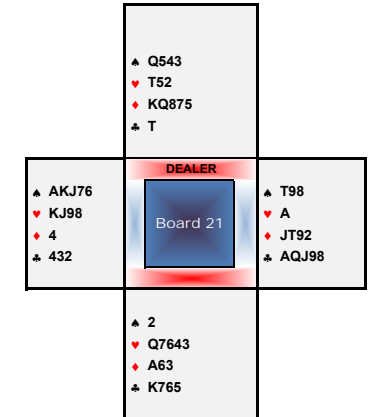

Gruppe	Tisch	Paar-Nr.	Paar EW	BOARD 21		KONTRAKT	Stiche	Ausgabe	ERG.	Differenz Gruppen-Butler	IMPS in der Gruppe	fortl. Score	Differenz Gesamt-Butler	IMPS über alle	fortl. Score über alle		
				NS - PAARE	EW - PAARE												
LIGA	1 OPEN	1	201	UMSHAUS Peter - BURG Thomas	:	EICHHOLZER Jörg - FRANZEL Robert	4 Pik	10	Herz 3	Pik Bube	-420	-360	-8	-7	-320	-8	-4
LIGA	1 CLOSED	101	301	FISCHER Doris - SAURER Bernd	:	SIMON Josef - TERRANEO Christian	4 Pik	9	Herz 2	Karo 5	50	110	3	15	150	4	18
LIGA	2 OPEN	2	202	LAZAR Kornel - SCHULZ Dieter	:	SAUSENG Martin - HIERMANSEDER Christoph	4 Pik	8	Herz 2	Herz 2	100	160	4	13	200	5	17
LIGA	2 CLOSED	102	302	ANGEBRANDT Dietlind Edith - UTNER Bernard	:	TERRANEO Franz - FEICHTINGER Kurt	4 Pik	9	Treff 10	Treff 10	50	110	3	-18	150	4	-15
LIGA	3 OPEN	3	203	SPINN Michael - MÜLLER Erich	:	ZWETTLER Arnold - GYIMESI Herta	3 Ohne	9	Herz 3	Herz 3	-400	-340	-8	1	-300	-7	4
LIGA	3 CLOSED	103	303	ZUPANCIC Michael - LEITNER Peter	:	PURKARTHOFFER Gunther - FUCIK Jan	3 Ohne	8	Herz 2	Herz 2	50	110	3	-10	150	4	-5
A	4 OPEN	4	204	KOFLER Albert - KLOUCEK Magdalena	:	WEINZETTL Wolfgang - SCHILHAN Klaus	4 Pik	10	Herz 2	Herz 2	-420	-310	-7	-5	-320	-8	-8
A	4 CLOSED	104	304	TRAMPISCH Alexander - PALITSCH Michael	:	STADLER Heinz - SCHMIDT Gerhard	4 Pik	10	Treff 10	Treff 10	-420	-310	-7	-14	-320	-8	-15
A	5 OPEN	5	205	HASCHEK Georg - SPRaider Bettina	:	PÜRSTL Christoph - LIWA Jörg	4 Pik	9	Herz 2	Herz 2	50	160	4	3	150	4	3
A	5 CLOSED	105	305	FLOSZMANN Gustav - HRACHOWINA Sylvia	:	HAHN Michael - WALTER Josef	4 Pik	8	Karo König	Karo König	100	210	5	2	200	5	1
A	6 OPEN	6	206	PLESCHITZGER Ernst - MAYER-LEITZMANN Otto	:	LINDENLAUF Diana - LEENDWAI Siegfried	4 Pik	9	Treff 10	Treff 10	50	160	4	12	150	4	10
A	6 CLOSED	106	306	KRATOCHWIL Peter - ARTMER Ilse Betina	:	MOLNAR Susanne - WEIHS Eric	4 Pik	9	Treff 10	Treff 10	50	160	4	0	150	4	-1
A	7 OPEN	7	207	OGRIŠ Martin - CHORHERR Nikolaus	:	WIEDMANN Georg - WANHA Clemens	4 Pik	9	Karo König		50	160	4	11	150	4	9
A	7 CLOSED	107	307	ASSMANN Ursula - GOGOMAN Adele	:	KNOB Markus - WERNER Erik	4 Pik	10	Herz 2		-420	-310	-7	-13	-320	-8	-17

SUMME der ERGEBNISSE in der LIGA	-570
MAXIMUM	100
MINIMUM	-420
Summe bereinigt um MAX/MIN	-250
Anzahl der Ergebnisse abzüglich 2	4
BUTLERSCORE in der LIGA gerundet	-60

gespielter Schnitt in der LIGA rund	-95
gespielter Schnitt in Gruppe A rund	-120

SUMME der ERGEBNISSE GRUPPE A	-960
MAXIMUM	100
MINIMUM	-420
Summe bereinigt um MAX/MIN	-640
Anzahl der Ergebnisse abzüglich 2	6
BUTLERSCORE der GRUPPE A gerundet	-110

DEEP FINESSE						
21	♦	♥	♠	♣	NT	
N	-	-	-	-	-	-
S	-	-	-	-	-	-
E	-	-	-	3	2	
W	-	-	-	3	2	

SUMME der ERGEBNISSE gesamt:	-1.530
MAXIMUM	100
MINIMUM	-420
Summe bereinigt um MAX/MIN	-1.210
Anzahl der Ergebnisse abzüglich 2	12
gemeinsamer BUTLERSCORE Liga und A:	-100