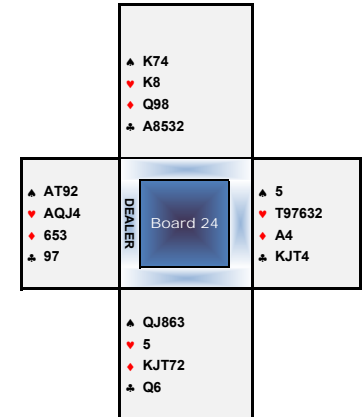

Gruppe	Tisch	Paar-Nr.	Paar EW	BOARD 24		KONTRAKT	Stiche	Ausspiel		ERG.	Differenz Gruppen-Butler	IMPS in der Gruppe	fortl. Score	Differenz Gesamt-Butler	IMPS über alle	fortl. Score über alle	
				NS - PAARE	EW - PAARE												
LIGA	1 OPEN	1	201	UMSHAUS Peter - BURG Thomas	:	EICHHOLZER Jörg - FRANZEL Robert	4 Pik	9	Herz As	0	-50	180	5	-11	190	5	-3
LIGA	1 CLOSED	101	301	FISCHER Doris - SAURER Bernd	:	SIMON Josef - TERRANEO Christian	4 Pik x	9	Herz As	0	-100	130	4	14	140	4	18
LIGA	2 OPEN	2	202	LAZAR Kornel - SCHULZ Dieter	:	SAUSENG Martin - HIERMANSEDER Christoph	4 Herz	10	Pik Dame	Pik Dame	-420	-190	-5	28	-180	-5	34
LIGA	2 CLOSED	102	302	ANGEBRANDT Dietlind Edith - UTNER Bernard	:	TERRANEO Franz - FEICHTINGER Kurt	4 Pik x	8	Herz As	Herz As	-300	-70	-2	-38	-60	-2	-34
LIGA	3 OPEN	3	203	SPINN Michael - MÜLLER Erich	:	ZWETTLER Arnold - GYIMESI Herta	4 Pik	8	Treff 9	Treff 9	-100	130	4	12	140	4	17
LIGA	3 CLOSED	103	303	ZUPANCIC Michael - LEITNER Peter	:	PURKARTHOFFER Gunther - FUCIK Jan	4 Herz	10	Treff As	Treff As	-420	-190	-5	-8	-180	-5	-1
A	4 OPEN	4	204	KOFLER Albert - KLOUCEK Magdalena	:	WEINZETTL Wolfgang - SCHILHAN Klaus	4 Herz	11	Treff Dame	Treff Dame	-450	-210	-5	0	-210	-5	-4
A	4 CLOSED	104	304	TRAMPISCH Alexander - PALITSCH Michael	:	STADLER Heinz - SCHMIDT Gerhard	4 Pik x	9	Herz As	Herz As	-100	140	4	-25	140	4	-28
A	5 OPEN	5	205	HASCHEK Georg - SPRAIDER Bettina	:	PÜRSTL Christoph - LIWA Jörg	4 Herz	9	Pik Dame	Pik Dame	50	290	7	7	290	7	2
A	5 CLOSED	105	305	FLOSZMANN Gustav - HRACHOWINA Sylvia	:	HAHN Michael - WALTER Josef	2 Pik	8	Herz As	Herz As	110	350	8	24	350	8	18
A	6 OPEN	6	206	PLESCHITZGER Ernst - MAYER-LEITZMANN Otto	:	LINDENLAUF Diana - LENDWAI Siegfried	4 Herz	11	Pik 4	Pik 4	-450	-210	-5	7	-210	-5	0
A	6 CLOSED	106	306	KRATOCHWIL Peter - ARTMER Ilse Betina	:	MOLNAR Susanne - WEIHS Eric	4 Herz	10	Pik Dame	Pik Dame	-420	-180	-5	9	-180	-5	3
A	7 OPEN	7	207	OGRIŠ Martin - CHORHERR Nikolaus	:	WIEDMANN Georg - WANHA Clemens	4 Pik x	9	Herz As		-100	140	4	0	140	4	-3
A	7 CLOSED	107	307	ASSMANN Ursula - GOGOMAN Adele	:	KNOB Markus - WERNER Erik	4 Herz	10	Karo 8		-420	-180	-5	-17	-180	-5	-26

SUMME der ERGEBNISSE in der LIGA	-1.390
MAXIMUM	-50
MINIMUM	-420
Summe bereinigt um MAX/MIN	-920
Anzahl der Ergebnisse abzüglich 2	4
BUTLERSCORE in der LIGA gerundet	-230

gespielter Schnitt in der LIGA rund	-232
gespielter Schnitt in Gruppe A rund	-223

SUMME der ERGEBNISSE GRUPPE A	-1.780
MAXIMUM	110
MINIMUM	-450
Summe bereinigt um MAX/MIN	-1.440
Anzahl der Ergebnisse abzüglich 2	6
BUTLERSCORE der GRUPPE A gerundet	-240

DEEP FINESSE					
24	♦	♥	♠	♣	NT
N	2	-	-	3	-
S	2	-	-	2	-
E	-	4	4	-	-
W	-	4	4	-	1

SUMME der ERGEBNISSE gesamt:	-3.170
MAXIMUM	110
MINIMUM	-450
Summe bereinigt um MAX/MIN	-2.830
Anzahl der Ergebnisse abzüglich 2	12
gemeinsamer BUTLERSCORE Liga und A:	-240