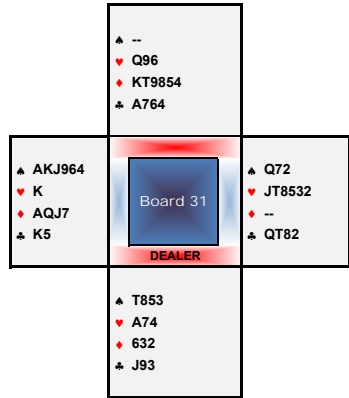

Gruppe	Tisch	Paar-Nr.	Paar EW	BOARD 31		KONTRAKT	Stiche	Ausgabe	ERG.	Differenz Gruppen-Butler	IMPS in der Gruppe	fortl. Score	Differenz Gesamt-Butler	IMPS über alle	fortl. Score über alle		
				NS - PAARE	EW - PAARE												
LIGA	1 OPEN	1	201	UMSHAUS Peter - BURG Thomas	:	EICHHOLZER Jörg - FRANZEL Robert	4 Pik	11	Herz 9	0	-450	-120	-3	2	-170	-5	7
LIGA	1 CLOSED	101	301	FISCHER Doris - SAURER Bernd	:	SIMON Josef - TERRANEO Christian	4 Pik	11	Karo 9	0	-450	-120	-3	20	-170	-5	19
LIGA	2 OPEN	2	202	LAZAR Kornel - SCHULZ Dieter	:	SAUSENG Martin - HIERMANSEDER Christoph	4 Pik	9	Herz 6	Herz 6	50	380	9	36	330	8	41
LIGA	2 CLOSED	102	302	ANGEBRANDT Dietlind Edith - UTNER Bernard	:	TERRANEO Franz - FEICHTINGER Kurt	4 Pik	11	Karo 10	Karo 10	-450	-120	-3	-53	-170	-5	-51
LIGA	3 OPEN	3	203	SPINN Michael - MÜLLER Erich	:	ZWETTLER Arnold - GYIMESI Herta	4 Pik	11	Karo 10	Karo 10	-450	-120	-3	-3	-170	-5	0
LIGA	3 CLOSED	103	303	ZUPANCIC Michael - LEITNER Peter	:	PURKARTHOFFER Gunther - FUCIK Jan	5 Pik	9	Treff As	Treff As	100	430	10	-3	380	9	2
A	4 OPEN	4	204	KOFLER Albert - KLOUCEK Magdalena	:	WEINZETTL Wolfgang - SCHILHAN Klaus	3 Karo	7	Pik 2	Pik 2	-200	70	2	-11	80	2	-13
A	4 CLOSED	104	304	TRAMPISCH Alexander - PALITSCH Michael	:	STADLER Heinz - SCHMIDT Gerhard	5 Pik	10	Herz 6	Herz 6	50	320	8	-12	330	8	-12
A	5 OPEN	5	205	HASCHEK Georg - SPRAIDER Bettina	:	PÜRSTL Christoph - LIWA Jörg	4 Pik	10	Herz 3	Herz 3	-420	-150	-4	-12	-140	-4	-14
A	5 CLOSED	105	305	FLOSZMANN Gustav - HRACHOWINA Sylvia	:	HAHN Michael - WALTER Josef	4 Pik	10	Karo 4	Karo 4	-420	-150	-4	1	-140	-4	-4
A	6 OPEN	6	206	PLESCHITZGER Ernst - MAYER-LEITZMANN Otto	:	LINDENLAUF Diana - LENDWAI Siegfried	4 Pik	11	Herz 6	Herz 6	-450	-180	-5	24	-170	-5	19
A	6 CLOSED	106	306	KRATOCHWIL Peter - ARTMER Ilse Betina	:	MOLNAR Susanne - WEIHS Eric	4 Pik	11	Treff As	Treff As	-450	-180	-5	3	-170	-5	0
A	7 OPEN	7	207	OGRIŠ Martin - CHORHERR Nikolaus	:	WIEDMANN Georg - WANHA Clemens	3 Karo	7	Herz Bube		-200	70	2	-1	80	2	-3
A	7 CLOSED	107	307	ASSMANN Ursula - GOGOMAN Adele	:	KNOB Markus - WERNER Erik	5 Pik	10	Herz 6		50	320	8	-5	330	8	-12

SUMME der ERGEBNISSE in der LIGA	-1.650
MAXIMUM	100
MINIMUM	-450
Summe bereinigt um MAX/MIN	-1.300
Anzahl der Ergebnisse abzüglich 2	4
BUTLERSCORE in der LIGA gerundet	-330

gespielter Schnitt in der LIGA rund	-275
gespielter Schnitt in Gruppe A rund	-255

SUMME der ERGEBNISSE GRUPPE A	-2.040
MAXIMUM	50
MINIMUM	-450
Summe bereinigt um MAX/MIN	-1.640
Anzahl der Ergebnisse abzüglich 2	6
BUTLERSCORE der GRUPPE A gerundet	-270

DEEP FINESSE					
31	♦	♥	♠	♣	NT
N	1	-	-	-	-
S	1	-	-	-	-
E	-	2	2	5	3
W	-	3	3	5	3

SUMME der ERGEBNISSE gesamt:	-3.690
MAXIMUM	100
MINIMUM	-450
Summe bereinigt um MAX/MIN	-3.340
Anzahl der Ergebnisse abzüglich 2	12
gemeinsamer BUTLERSCORE Liga und A:	-280