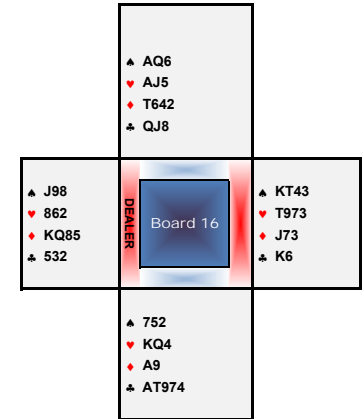

Gruppe	Tisch	Paar-Nr.	Paar EW	BOARD 16		KONTRAKT	Stiche	Ausspiel	ERG.	Differenz Gruppen-Butler	IMPS in der Gruppe	fortl. Score	Differenz Gesamt-Butler	IMPS über alle	fortl. Score über alle		
				NS - PAARE	EW - PAARE												
LIGA	1 OPEN	1	201	UMSHAUS Peter - BURG Thomas	:	EICHHOLZER Jörg - FRANZEL Robert	3 Ohne	10	Herz 10	Herz 10	430	-20	-1	9	-20	-1	5
LIGA	1 CLOSED	101	301	FISCHER Doris - SAURER Bernd	:	SIMON Josef - TERRANEO Christian	3 Ohne	11	Pik 4	Pik 4	460	10	0	21	10	0	16
LIGA	2 OPEN	2	202	LAZAR Kornel - SCHULZ Dieter	:	SAUSENG Martin - HIERMANSEDER Christoph	3 Ohne	10	Herz 10	Herz 10	430	-20	-1	11	-20	-1	8
LIGA	2 CLOSED	102	302	ANGEBRANDT Dietlind Edith - UTNER Bernard	:	TERRANEO Franz - FEICHTINGER Kurt	3 Ohne	11	Karo 5	Karo 5	460	10	0	-15	10	0	-17
LIGA	3 OPEN	3	203	SPINN Michael - MÜLLER Erich	:	ZWETTLER Arnold - GYIMESI Herta	3 Ohne	11	Pik 4	Pik 4	460	10	0	-7	10	0	-10
LIGA	3 CLOSED	103	303	ZUPANCIC Michael - LEITNER Peter	:	PURKARTHOFFER Gunther - FUCIK Jan	3 Ohne	11	Pik 4	Pik 4	460	10	0	-21	10	0	-22
A	4 OPEN	4	204	KOFLER Albert - KLOUCEK Magdalena	:	WEINZETTL Wolfgang - SCHILHAN Klaus	3 Ohne	11	Pik 4	Pik 4	460	20	1	13	10	0	16
A	4 CLOSED	104	304	TRAMPISCH Alexander - PALITSCH Michael	:	STADLER Heinz - SCHMIDT Gerhard	3 Ohne	10	Herz 10	Herz 10	430	-10	0	-12	-20	-1	-7
A	5 OPEN	5	205	HASCHEK Georg - SPRaider Bettina	:	PÜRSTL Christoph - LIWA Jörg	3 Ohne	10	Herz 10	Herz 10	430	-10	0	-18	-20	-1	-18
A	5 CLOSED	105	305	FLOSMANN Gustav - HRACHOWINA Sylvia	:	HAHN Michael - WALTER Josef	3 Ohne	10	Pik 4	Pik 4	430	-10	0	-30	-20	-1	-32
A	6 OPEN	6	206	PLESCHITZGER Ernst - MAYER-LEITZMANN Otto	:	LINDENLAUF Diana - LENDWAI Siegfried	3 Ohne	11	Pik 4	Pik 4	460	20	1	-11	10	0	-9
A	6 CLOSED	106	306	KRATOCHWIL Peter - ARTMER Ilse Betina	:	MOLNAR Susanne - WEIHS Eric	3 Ohne	11	Pik 4	Pik 4	460	20	1	30	10	0	33
A	7 OPEN	7	207	OGRIŠ Martin - CHORHERR Nikolaus	:	WIEDMANN Georg - WANHA Clemens	3 Ohne	10	Herz 10	Herz As	430	-10	0	-3	-20	-1	-2
A	7 CLOSED	107	307	ASSMANN Ursula - GOGOMAN Adele	:	KNOB Markus - WERNER Erik	3 Ohne	10	Herz 10	Herz As	430	-10	0	-4	-20	-1	-6

SUMME der ERGEBNISSE in der LIGA	2.700
MAXIMUM	460
MINIMUM	430
Summe bereinigt um MAX/MIN	1.810
Anzahl der Ergebnisse abzüglich 2	4
BUTLERSCORE in der LIGA gerundet	450

gespielter Schnitt in der LIGA rund	450
gespielter Schnitt in Gruppe A rund	441

SUMME der ERGEBNISSE GRUPPE A	3.530
MAXIMUM	460
MINIMUM	430
Summe bereinigt um MAX/MIN	2.640
Anzahl der Ergebnisse abzüglich 2	6
BUTLERSCORE der GRUPPE A gerundet	440

DEEP FINESSE					
16	♦	♥	♠	♣	NT
N	3	3	3	3	4
S	2	3	3	3	4
E	-	-	-	-	-
W	-	-	-	-	-

SUMME der ERGEBNISSE gesamt:	6.230
MAXIMUM	460
MINIMUM	430
Summe bereinigt um MAX/MIN	5.340
Anzahl der Ergebnisse abzüglich 2	12
gemeinsamer BUTLERSCORE Liga und A:	450