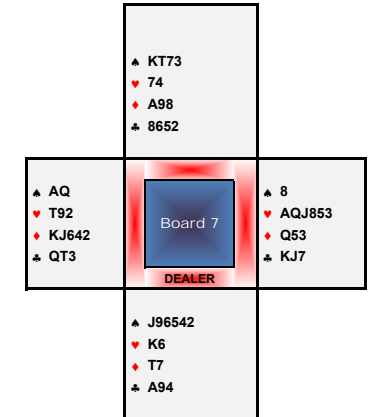

Gruppe	Tisch	Paar-Nr.	Paar EW	BOARD 7		KONTRAKT	Stiche	Ausgabe	ERG.	Differenz Gruppen-Butler	IMPS in der Gruppe	fortl. Score Gruppe	Differenz Gesamt-Butler	IMPS über alle	fortl. Score über alle		
				NS - PAARE	EW - PAARE												
LIGA	1 OPEN	1	201	UMSHAUS Peter - BURG Thomas	:	EICHHOLZER Jörg - FRANZEL Robert	4 Herz	10	Pik 5	Pik 5	-620	0	0	10	-80	-2	8
LIGA	1 CLOSED	101	301	FISCHER Doris - SAURER Bernd	:	SIMON Josef - TERRANEO Christian	4 Herz	10	Pik 4	Pik 4	-620	0	0	9	-80	-2	6
LIGA	2 OPEN	2	202	LAZAR Kornel - SCHULZ Dieter	:	SAUSENG Martin - HIERMANSEDER Christoph	4 Herz	10	Pik 4	Treff Bube	-620	0	0	16	-80	-2	16
LIGA	2 CLOSED	102	302	ANGEBRANDT Dietlind Edith - UTNER Bernard	:	TERRANEO Franz - FEICHTINGER Kurt	4 Pik x	8	Herz 10	Herz 10	-500	120	3	-6	40	1	-7
LIGA	3 OPEN	3	203	SPINN Michael - MÜLLER Erich	:	ZWETTLER Arnold - GYIMESI Herta	4 Herz	10	Pik 6	Pik 6	-620	0	0	-2	-80	-2	-3
LIGA	3 CLOSED	103	303	ZUPANCIC Michael - LEITNER Peter	:	PURKARTHOFFER Gunther - FUCIK Jan	4 Herz	10	Pik 3	Pik 3	-620	0	0	-16	-80	-2	-16
A	4 OPEN	4	204	KOFLER Albert - KLOUCEK Magdalena	:	WEINZETTL Wolfgang - SCHILHAN Klaus	5 Herz	10	Pik 6	Pik 6	100	580	11	14	640	12	14
A	4 CLOSED	104	304	TRAMPISCH Alexander - PALITSCH Michael	:	STADLER Heinz - SCHMIDT Gerhard	4 Herz	10	Karo 10	Karo 10	-620	-140	-4	-11	-80	-2	-9
A	5 OPEN	5	205	HASCHEK Georg - SPRaider Bettina	:	PÜRSTL Christoph - LIWA Jörg	4 Herz	10	Karo 10	Karo 10	-620	-140	-4	-21	-80	-2	-23
A	5 CLOSED	105	305	FLOSZMANN Gustav - HRACHOWINA Sylvia	:	HAHN Michael - WALTER Josef	4 Pik x	8	Karo 10	Karo 10	-500	-20	-1	-18	40	1	-21
A	6 OPEN	6	206	PLESCHITZGER Ernst - MAYER-LEITZMANN Otto	:	LINDENLAUF Diana - LENDWAI Siegfried	4 Herz	9	Karo 10	Karo 10	100	580	11	4	640	12	3
A	6 CLOSED	106	306	KRATOCHWIL Peter - ARTMER Ilse Betina	:	MOLNAR Susanne - WEIHS Eric	4 Herz	10	Pik 4	Pik 4	-620	-140	-4	22	-80	-2	23
A	7 OPEN	7	207	OGRIS Martin - CHORHERR Nikolaus	:	WIEDMANN Georg - WANHA Clemens	4 Herz	10	Pik 6	keine Karte	-620	-140	-4	-19	-80	-2	-18
A	7 CLOSED	107	307	ASSMANN Ursula - GOGOMAN Adele	:	KNOB Markus - WERNER Erik	4 Herz	10	Pik 4	keine Karte	-620	-140	-4	10	-80	-2	7

SUMME der ERGEBNISSE in der LIGA	-3.600
MAXIMUM	-500
MINIMUM	-620
Summe bereinigt um MAX/MIN	-2.480
Anzahl der Ergebnisse abzüglich 2	4
BUTLERSCORE in der LIGA gerundet	-620

gespielter Schnitt in der LIGA rund	-600
gespielter Schnitt in Gruppe A rund	-425

SUMME der ERGEBNISSE GRUPPE A	-3.400
MAXIMUM	100
MINIMUM	-620
Summe bereinigt um MAX/MIN	-2.880
Anzahl der Ergebnisse abzüglich 2	6
BUTLERSCORE der GRUPPE A gerundet	-480

DEEP FINESSE						
7	♦	♥	♠	♣	NT	
N	-	-	-	2	-	
S	-	-	-	2	-	
E	4	4	4	-	-	
W	4	4	4	-	-	

SUMME der ERGEBNISSE gesamt:	-7.000
MAXIMUM	100
MINIMUM	-620
Summe bereinigt um MAX/MIN	-6.480
Anzahl der Ergebnisse abzüglich 2	12
gemeinsamer BUTLERSCORE Liga und A:	-540