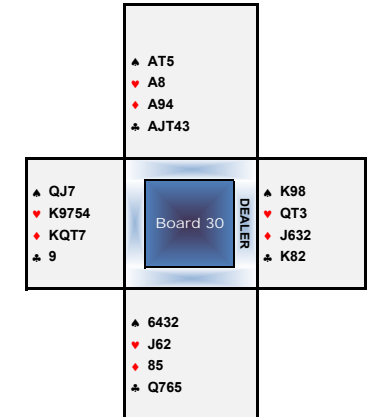

Gruppe	TISCH	Paar-Nr.	Paar EW	BOARD 30		KONTRAKT	Stiche	Ausspiel		ERG.	Differenz Gruppen-Butler	IMPS in der Gruppe	fortl. Score	Differenz Gesamt-Butler	IMPS über alle	fortl. Score über alle	
				NS - PAARE	EW - PAARE												
LIGA	1 OPEN	1	201	UMSHAUS Peter - BURG Thomas	:	EICHHOLZER Jörg - FRANZEL Robert	3 Herz	9	Treff As	0	-140	-50	-2	5	-100	-3	12
LIGA	1 CLOSED	101	301	FISCHER Doris - SAURER Bernd	:	SIMON Josef - TERRANEO Christian	2 Plk	6	Herz 4	0	-100	-10	0	23	-60	-2	24
LIGA	2 OPEN	2	202	LAZAR Kornel - SCHULZ Dieter	:	SAUSENG Martin - HIERMANSEDER Christoph	2 Plk	7	Herz 4	Herz 4	-50	40	1	27	-10	0	33
LIGA	2 CLOSED	102	302	ANGEBRANDT Dietlind Edith - UTNER Bernard	:	TERRANEO Franz - FEICHTINGER Kurt	3 Treff	8	Treff 2	Treff 2	-50	40	1	-50	-10	0	-46
LIGA	3 OPEN	3	203	SPINN Michael - MÜLLER Erich	:	ZWETTLER Arnold - GYIMESI Herta	3 Karo	9	Karo 4	Karo 4	-110	-20	-1	0	-70	-2	5
LIGA	3 CLOSED	103	303	ZUPANCIC Michael - LEITNER Peter	:	PURKARTHOFFER Gunther - FUCIK Jan	4 Treff	8	Herz 3	Herz 3	-100	-10	0	-13	-60	-2	-7
A	4 OPEN	4	204	KOFLER Albert - KLOUCEK Magdalena	:	WEINZETTL Wolfgang - SCHILHAN Klaus	3 Ohne	7	Herz 3	Herz 3	-100	-110	-3	-13	-60	-2	-15
A	4 CLOSED	104	304	TRAMPISCH Alexander - PALITSCH Michael	:	STADLER Heinz - SCHMIDT Gerhard	2 Treff	8	Herz 3	Herz 3	90	80	2	-20	130	4	-20
A	5 OPEN	5	205	HASCHEK Georg - SPRAIDER Bettina	:	PÜRSTL Christoph - LIWA Jörg	3 Treff	9	Herz 3	Herz 3	110	100	3	-8	150	4	-10
A	5 CLOSED	105	305	FLOSZMANN Gustav - HRACHOWINA Sylvia	:	HAHN Michael - WALTER Josef	2 Karo	9	Treff As	Treff As	-110	-120	-3	5	-70	-2	0
A	6 OPEN	6	206	PLESCHITZGER Ernst - MAYER-LEITZMANN Otto	:	LINDENLAUF Diana - LENDWAI Siegfried	1 Ohne x	7	Herz 3	Herz 3	180	170	5	29	220	6	24
A	6 CLOSED	106	306	KRATOCHWIL Peter - ARTMER Ilse Betina	:	MOLNAR Susanne - WEIHS Eric	3 Herz	9	Treff As	Treff As	-140	-150	-4	8	-100	-3	5
A	7 OPEN	7	207	OGRIŠ Martin - CHORHERR Nikolaus	:	WIEDMANN Georg - WANHA Clemens	1 Ohne x	7	Herz 3		180	170	5	-3	220	6	-5
A	7 CLOSED	107	307	ASSMANN Ursula - GOGOMAN Adele	:	KNOB Markus - WERNER Erik	2 Karo	9	Karo 4		-110	-120	-3	-13	-70	-2	-20

SUMME der ERGEBNISSE in der LIGA	-550
MAXIMUM	-50
MINIMUM	-140
Summe bereinigt um MAX/MIN	-360
Anzahl der Ergebnisse abzüglich 2	4
BUTLERSCORE in der LIGA gerundet	-90

gespielter Schnitt in der LIGA rund	-92
gespielter Schnitt in Gruppe A rund	13

SUMME der ERGEBNISSE GRUPPE A	100
MAXIMUM	180
MINIMUM	-140
Summe bereinigt um MAX/MIN	60
Anzahl der Ergebnisse abzüglich 2	6
BUTLERSCORE der GRUPPE A gerundet	10

DEEP FINESSE					
30	♦	♥	♠	♣	NT
N	-	-	-	1	1
S	-	-	-	1	1
E	3	2	2	-	-
W	3	2	2	-	-

SUMME der ERGEBNISSE gesamt:	-450
MAXIMUM	180
MINIMUM	-140
Summe bereinigt um MAX/MIN	-490
Anzahl der Ergebnisse abzüglich 2	12
gemeinsamer BUTLERSCORE Liga und A:	-40