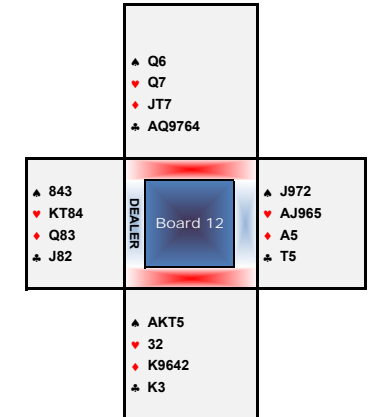

Gruppe	Tisch	Paar-Nr.	Paar EW	BOARD 12		KONTRAKT	Stiche	Ausspiel		ERG.	Differenz Gruppen-Butler	IMPS in der Gruppe	fortl. Score Gruppe	Differenz Gesamt-Butler	IMPS über alle	fortl. Score über alle	
				NS - PAARE	EW - PAARE												
LIGA	1 OPEN	1	201	UMSHAUS Peter - BURG Thomas	:	EICHHOLZER Jörg - FRANZEL Robert	3 Treff	10	Karo As	Karo As	130	120	3	11	140	4	9
LIGA	1 CLOSED	101	301	FISCHER Doris - SAURER Bernd	:	SIMON Josef - TERRANEO Christian	3 Ohne	7	Herz 5	Herz 5	-200	-210	-5	4	-190	-5	1
LIGA	2 OPEN	2	202	LAZAR Kornel - SCHULZ Dieter	:	SAUSENG Martin - HIERMANSEDER Christoph	2 Herz	8	Karo Bube	Karo Bube	-110	-120	-3	5	-100	-3	5
LIGA	2 CLOSED	102	302	ANGEBRANDT Dietlind Edith - UTNER Bernard	:	TERRANEO Franz - FEICHTINGER Kurt	5 Treff	10	Herz As	Herz As	-100	-110	-3	-20	-90	-3	-20
LIGA	3 OPEN	3	203	SPINN Michael - MÜLLER Erich	:	ZWETTLER Arnold - GYIMESI Herta	2 Treff	10	Pik 7	Pik 7	130	120	3	6	140	4	5
LIGA	3 CLOSED	103	303	ZUPANCIC Michael - LEITNER Peter	:	PURKARTHOFFER Gunther - FUCIK Jan	2 Herz	6	Treff König	Treff König	100	90	3	-2	110	3	-2
A	4 OPEN	4	204	KOFLER Albert - KLOUCEK Magdalena	:	WEINZETTL Wolfgang - SCHILHAN Klaus	5 Treff	10	Karo As	Karo As	-100	-90	-3	7	-90	-3	8
A	4 CLOSED	104	304	TRAMPISCH Alexander - PALITSCH Michael	:	STADLER Heinz - SCHMIDT Gerhard	2 Ohne	7	Herz 7	Herz 7	-100	-90	-3	-12	-90	-3	-10
A	5 OPEN	5	205	HASCHEK Georg - SPRaider Bettina	:	PÜRSTL Christoph - LIWA Jörg	3 Ohne	7	Herz As	Herz As	-200	-190	-5	-23	-190	-5	-25
A	5 CLOSED	105	305	FLOSZMANN Gustav - HRACHOWINA Sylvia	:	HAHN Michael - WALTER Josef	4 Treff	10	Herz As	Herz As	130	140	4	-13	140	4	-16
A	6 OPEN	6	206	PLESCHITZGER Ernst - MAYER-LEITZMANN Otto	:	LINDENLAUF Diana - LENDWAI Siegfried	5 Karo	9	Herz As	Herz As	-200	-190	-5	-13	-190	-5	-14
A	6 CLOSED	106	306	KRATOCHWIL Peter - ARTMER Ilse Betina	:	MOLNAR Susanne - WEIHS Eric	4 Treff	10	Karo As	Karo As	130	140	4	25	140	4	26
A	7 OPEN	7	207	OGRIŠ Martin - CHORHERR Nikolaus	:	WIEDMANN Georg - WANHA Clemens	2 Treff	10	Karo As	Herz 10	130	140	4	-10	140	4	-9
A	7 CLOSED	107	307	ASSMANN Ursula - GOGOMAN Adele	:	KNOB Markus - WERNER Erik	3 Karo	9	Herz 8	Herz As	110	120	3	16	120	3	13

SUMME der ERGEBNISSE in der LIGA	-50
MAXIMUM	130
MINIMUM	-200
Summe bereinigt um MAX/MIN	20
Anzahl der Ergebnisse abzüglich 2	4
BUTLERSCORE in der LIGA gerundet	10

gespielter Schnitt in der LIGA rund	-8
gespielter Schnitt in Gruppe A rund	-13

SUMME der ERGEBNISSE GRUPPE A	-100
MAXIMUM	130
MINIMUM	-200
Summe bereinigt um MAX/MIN	-30
Anzahl der Ergebnisse abzüglich 2	6
BUTLERSCORE der GRUPPE A gerundet	-10

DEEP FINESSE					
12	♦	♥	♣	♠	NT
N	3	-	-	2	1
S	3	-	-	2	1
E	-	1	1	-	-
W	-	1	1	-	-

SUMME der ERGEBNISSE gesamt:	-150
MAXIMUM	130
MINIMUM	-200
Summe bereinigt um MAX/MIN	-80
Anzahl der Ergebnisse abzüglich 2	12
gemeinsamer BUTLERSCORE Liga und A:	-10