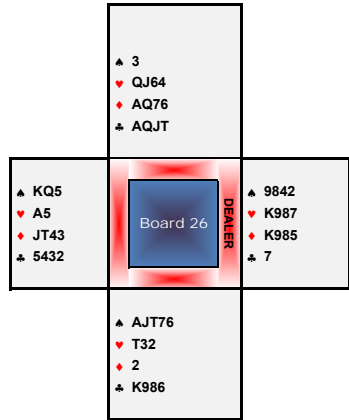

Gruppe	Tisch	Paar-Nr.	Paar EW	BOARD 26		KONTRAKT	Stiche	Ausspiel		ERG.	Differenz Gruppen-Butler	IMPS in der Gruppe	fortl. Score Gruppe	Differenz Gesamt-Butler	IMPS über alle	fortl. Score über alle	
				NS - PAARE	EW - PAARE												
LIGA	1 OPEN	1	201	UMSHAUS Peter - BURG Thomas	:	EICHHOLZER Jörg - FRANZEL Robert	3 Ohne	10	Pik Dame	0	630	660	12	-1	700	12	6
LIGA	1 CLOSED	101	301	FISCHER Doris - SAURER Bernd	:	SIMON Josef - TERRANEO Christian	3 Karo x	7	Karo 2	0	500	530	11	23	570	11	26
LIGA	2 OPEN	2	202	LAZAR Kornel - SCHULZ Dieter	:	SAUSENG Martin - HIERMANSEDER Christoph	3 Ohne	8	Herz As	Herz As	-100	-70	-2	27	-30	-1	33
LIGA	2 CLOSED	102	302	ANGEBRANDT Dietlind Edith - UTNER Bernard	:	TERRANEO Franz - FEICHTINGER Kurt	5 Treff	8	Treff 7	Treff 7	-300	-270	-7	-44	-230	-6	-40
LIGA	3 OPEN	3	203	SPINN Michael - MÜLLER Erich	:	ZWETTLER Arnold - GYIMESI Herta	3 Ohne	7	Pik 8	Pik 8	-200	-170	-5	8	-130	-4	13
LIGA	3 CLOSED	103	303	ZUPANCIC Michael - LEITNER Peter	:	PURKARTHOFFER Gunther - FUCIK Jan	5 Treff	8	Treff 2	Treff 2	-300	-270	-7	-14	-230	-6	-7
A	4 OPEN	4	204	KOFLER Albert - KLOUCEK Magdalena	:	WEINZETTL Wolfgang - SCHILHAN Klaus	3 Ohne	8	Karo 5	Karo 5	-100	0	0	-13	-30	-1	-18
A	4 CLOSED	104	304	TRAMPISCH Alexander - PALITSCH Michael	:	STADLER Heinz - SCHMIDT Gerhard	3 Ohne	8	Herz 9	Herz 9	-100	0	0	-23	-30	-1	-26
A	5 OPEN	5	205	HASCHEK Georg - SPRAIDER Bettina	:	PÜRSTL Christoph - LIWA Jörg	5 Treff x	9	Treff 2	Treff 2	-500	-400	-9	-3	-430	-10	-8
A	5 CLOSED	105	305	FLOSZMANN Gustav - HRACHOWINA Sylvia	:	HAHN Michael - WALTER Josef	3 Ohne	8	Herz 9	Herz 9	-100	0	0	23	-30	-1	17
A	6 OPEN	6	206	PLESCHITZGER Ernst - MAYER-LEITZMANN Otto	:	LINDENLAUF Diana - LENDWAI Siegfried	1 Ohne	8	Herz 9	Herz 9	120	220	6	15	190	5	8
A	6 CLOSED	106	306	KRATOCHWIL Peter - ARTMER Ilse Betina	:	MOLNAR Susanne - WEIHS Eric	3 Ohne	8	Herz 9	Herz 9	-100	0	0	11	-30	-1	5
A	7 OPEN	7	207	OGRIŠ Martin - CHORHERR Nikolaus	:	WIEDMANN Georg - WANHA Clemens	4 Herz	9	Karo 8		-100	0	0	-4	-30	-1	-7
A	7 CLOSED	107	307	ASSMANN Ursula - GOGOMAN Adele	:	KNOB Markus - WERNER Erik	3 Ohne	8	Herz 7		-100	0	0	-12	-30	-1	-22

SUMME der ERGEBNISSE in der LIGA	230
MAXIMUM	630
MINIMUM	-300
Summe bereinigt um MAX/MIN	-100
Anzahl der Ergebnisse abzüglich 2	4
BUTLERSCORE in der LIGA gerundet	-30

gespielter Schnitt in der LIGA rund	38
gespielter Schnitt in Gruppe A rund	-123

SUMME der ERGEBNISSE GRUPPE A	-980
MAXIMUM	120
MINIMUM	-500
Summe bereinigt um MAX/MIN	-600
Anzahl der Ergebnisse abzüglich 2	6
BUTLERSCORE der GRUPPE A gerundet	-100

DEEP FINESSE					
26	♦	♥	♠	♣	NT
N	-	2	2	1	-
S	-	2	2	1	-
E	1	-	-	-	-
W	1	-	-	-	-

SUMME der ERGEBNISSE gesamt:	-750
MAXIMUM	630
MINIMUM	-500
Summe bereinigt um MAX/MIN	-880
Anzahl der Ergebnisse abzüglich 2	12
gemeinsamer BUTLERSCORE Liga und A:	-70