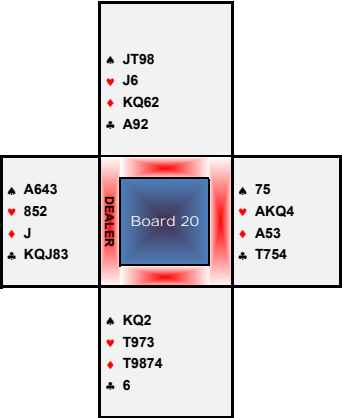

Gruppe	Tisch	Paar-Nr.	Paar EW	BOARD 20		KONTRAKT	Stiche	Ausspiel		ERG.	Differenz Gruppen-Butler	IMPS in der Gruppe	fortl. Score Gruppe	Differenz Gesamt-Butler	IMPS über alle	fortl. Score über alle
				NS - PAARE	EW - PAARE											
LIGA	1 OPEN	1	201	UMSHAUS Peter - BURG Thomas	:	EICHHOLZER Jörg - FRANZEL Robert	3 Herz	10	Treff 6	Treff 6	-170	10	0	1	0	4
LIGA	1 CLOSED	101	301	FISCHER Doris - SAURER Bernd	:	SIMON Josef - TERRANEO Christian	4 Herz	8	Karo 4	Pik König	200	380	9	12	370	14
LIGA	2 OPEN	2	202	LAZAR Kornel - SCHULZ Dieter	:	SAUSENG Martin - HIERMANSEDER Christoph	4 Herz	8	Pik König	Pik König	200	380	9	9	370	12
LIGA	2 CLOSED	102	302	ANGEBRANDT Dietlind Edith - UTNER Bernard	:	TERRANEO Franz - FEICHTINGER Kurt	4 Herz	10	Karo 9	Karo 9	-620	-440	-10	-21	-450	-19
LIGA	3 OPEN	3	203	SPINN Michael - MÜLLER Erich	:	ZWETTLER Arnold - GYIMESI Herta	2 Treff	10	Pik Bube	Pik Bube	-130	50	2	9	40	11
LIGA	3 CLOSED	103	303	ZUPANCIC Michael - LEITNER Peter	:	PURKARTHOFFER Gunther - FUCIK Jan	4 Herz	10	Pik König	Pik König	-620	-440	-10	-13	-450	-9
A	4 OPEN	4	204	KOFLER Albert - KLOUCEK Magdalena	:	WEINZETTL Wolfgang - SCHILHAN Klaus	3 Treff	10	Karo König	Pik Bube	-130	10	0	2	40	0
A	4 CLOSED	104	304	TRAMPISCH Alexander - PALITSCH Michael	:	STADLER Heinz - SCHMIDT Gerhard	2 Treff	10	Karo König	Pik Dame	-130	10	0	-7	40	-7
A	5 OPEN	5	205	HASCHEK Georg - SPRAIDER Bettina	:	PÜRSTL Christoph - LIWA Jörg	3 Treff	11	Pik Bube	Karo 4	-150	10	0	-1	20	-1
A	5 CLOSED	105	305	FLOSZMANN Gustav - HRACHOWINA Sylvia	:	HAHN Michael - WALTER Josef	3 Ohne	5	Herz König	Pik Dame	-400	-260	-6	-3	-230	-4
A	6 OPEN	6	206	PLESCHITZGER Ernst - MAYER-LEITZMANN Otto	:	LINDENLAUF Diana - LENDWAI Siegfried	3 Ohne	8	Karo 10	Treff As	100	240	6	8	270	6
A	6 CLOSED	106	306	KRATOCHWIL Peter - ARTMER Ilse Betina	:	MOLNAR Susanne - WEIHS Eric	2 Treff	10	Pik Bube	Pik Bube	-130	10	0	-4	40	-5
A	7 OPEN	7	207	OGRIŠ Martin - CHORHERR Nikolaus	:	WIEDMANN Georg - WANHA Clemens	5 Treff	10	Pik Bube	Pik Bube	100	240	6	7	270	5
A	7 CLOSED	107	307	ASSMANN Ursula - GOGOMAN Adele	:	KNOB Markus - WERNER Erik	3 Ohne	9	Karo 10	Karo 10	-600	-460	-10	-6	-430	-9

SUMME der ERGEBNISSE in der LIGA	-1.140
MAXIMUM	200
MINIMUM	-620
Summe bereinigt um MAX/MIN	-720
Anzahl der Ergebnisse abzüglich 2	4
BUTLERSCORE in der LIGA gerundet	-180

gespielter Schnitt in der LIGA rund	-190
gespielter Schnitt in Gruppe A rund	-168

SUMME der ERGEBNISSE GRUPPE A	-1.340
MAXIMUM	100
MINIMUM	-600
Summe bereinigt um MAX/MIN	-840
Anzahl der Ergebnisse abzüglich 2	6
BUTLERSCORE der GRUPPE A gerundet	-140

DEEP FINESSE					
20	♦	♥	♠	♣	NT
N	2	-	-	-	-
S	2	-	-	-	-
E	-	3	3	1	2
W	-	3	3	1	2

SUMME der ERGEBNISSE gesamt:	-2.480
MAXIMUM	200
MINIMUM	-620
Summe bereinigt um MAX/MIN	-2.060
Anzahl der Ergebnisse abzüglich 2	12
gemeinsamer BUTLERSCORE Liga und A:	-170