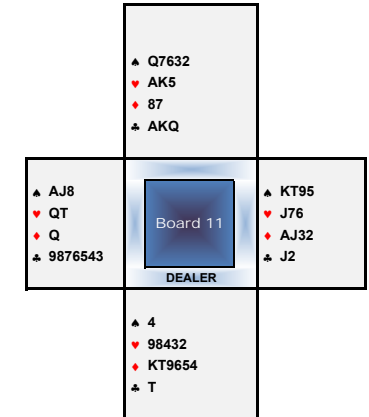

Gruppe	Tisch	Paar-Nr.	Paar EW	BOARD 11		KONTRAKT	Stiche	Ausspiel		ERG.	Differenz Gruppen-Butler	IMPS in der Gruppe	fortl. Score	Differenz Gesamt-Butler	IMPS über alle	fortl. Score über alle	
				NS - PAARE	EW - PAARE												
LIGA	1 OPEN	1	201	UMSHAUS Peter - BURG Thomas	:	EICHHOLZER Jörg - FRANZEL Robert	4 Treff x	8	Treff As	Treff As	300	220	6	8	270	7	5
LIGA	1 CLOSED	101	301	FISCHER Doris - SAURER Bernd	:	SIMON Josef - TERRANEO Christian	1 Pik	6	Treff Bube	Treff Bube	-50	-130	-4	9	-80	-2	6
LIGA	2 OPEN	2	202	LAZAR Kornel - SCHULZ Dieter	:	SAUSENG Martin - HIERMANSEDER Christoph	1 Pik	5	Herz 6	Herz 6	-100	-180	-5	8	-130	-4	8
LIGA	2 CLOSED	102	302	ANGEBRANDT Dietlind Edith - UTNER Bernard	:	TERRANEO Franz - FEICHTINGER Kurt	2 Karo	9	Treff Bube	Treff Bube	110	30	1	-17	80	2	-17
LIGA	3 OPEN	3	203	SPINN Michael - MÜLLER Erich	:	ZWETTLER Arnold - GYIMESI Herta	3 Karo	10	Treff 9	Treff 9	130	50	2	3	100	3	1
LIGA	3 CLOSED	103	303	ZUPANCIC Michael - LEITNER Peter	:	PURKARTHOFFER Gunther - FUCIK Jan	2 Karo	9	Treff 3	Treff 3	110	30	1	-5	80	2	-5
A	4 OPEN	4	204	KOFLER Albert - KLOUCEK Magdalena	:	WEINZETTL Wolfgang - SCHILHAN Klaus	4 Herz	9	Herz 7	Herz 7	-50	-40	-1	10	-80	-2	11
A	4 CLOSED	104	304	TRAMPISCH Alexander - PALITSCH Michael	:	STADLER Heinz - SCHMIDT Gerhard	4 Karo	10	Treff 9	Treff 9	130	140	4	-9	100	3	-7
A	5 OPEN	5	205	HASCHEK Georg - SPRaider Bettina	:	PÜRSTL Christoph - LIWA Jörg	4 Herz	9	Karo Dame	Karo Dame	-50	-40	-1	-18	-80	-2	-20
A	5 CLOSED	105	305	FLOSZMANN Gustav - HRACHOWINA Sylvia	:	HAHN Michael - WALTER Josef	2 Ohne	5	Treff Bube	Treff Bube	-150	-140	-4	-17	-180	-5	-20
A	6 OPEN	6	206	PLESCHITZGER Ernst - MAYER-LEITZMANN Otto	:	LINDENLAUF Diana - LENDWAI Siegfried	3 Ohne	7	Treff Bube	Treff Bube	-100	-90	-3	-8	-130	-4	-9
A	6 CLOSED	106	306	KRATOCHWIL Peter - ARTMER Ilse Betina	:	MOLNAR Susanne - WEIHS Eric	3 Karo	9	Herz Dame	Herz Dame	110	120	3	21	80	2	22
A	7 OPEN	7	207	OGRIŠ Martin - CHORHERR Nikolaus	:	WIEDMANN Georg - WANHA Clemens	2 Karo	9	Herz 6	Herz As	110	120	3	-14	80	2	-13
A	7 CLOSED	107	307	ASSMANN Ursula - GOGOMAN Adele	:	KNOB Markus - WERNER Erik	1 Pik	6	Treff Bube	Pik Dame	-50	-40	-1	13	-80	-2	10

SUMME der ERGEBNISSE in der LIGA	500
MAXIMUM	300
MINIMUM	-100
Summe bereinigt um MAX/MIN	300
Anzahl der Ergebnisse abzüglich 2	4
BUTLERSCORE in der LIGA gerundet	80

gespielter Schnitt in der LIGA rund	83
gespielter Schnitt in Gruppe A rund	-6

SUMME der ERGEBNISSE GRUPPE A	-50
MAXIMUM	130
MINIMUM	-150
Summe bereinigt um MAX/MIN	-30
Anzahl der Ergebnisse abzüglich 2	6
BUTLERSCORE der GRUPPE A gerundet	-10

DEEP FINESSE					
11	♦	♥	♠	♣	NT
N	3	3	3	-	-
S	3	3	3	-	-
E	-	-	-	1	-
W	-	-	-	1	-

SUMME der ERGEBNISSE gesamt:	450
MAXIMUM	300
MINIMUM	-150
Summe bereinigt um MAX/MIN	300
Anzahl der Ergebnisse abzüglich 2	12
gemeinsamer BUTLERSCORE Liga und A:	30