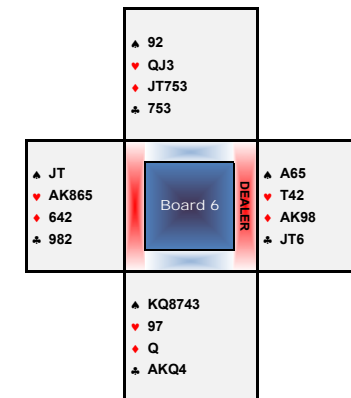

Gruppe	TISCH	Paar-Nr	Paar-EW	BOARD 6		KONTRAKT	Stiche	Ausspiel	ERG.	Differenz Gruppen-Butler	IMPS in der Gruppe	fortl. Score Gruppe	Differenz Gesamt-Butler	IMPS über alle	fortl. Score über alle		
				NS - PAARE	EW - PAARE												
				NS	EW												
LIGA	1 OPEN	1	201	UMSHAUS Peter - BURG Thomas	:	EICHHOLZER Jörg - FRANZEL Robert	1 Pik	9	Pik Bube	Pik Bube	140	0	0	10	0	0	10
LIGA	1 CLOSED	101	301	FISCHER Doris - SAURER Bernd	:	SIMON Josef - TERRANEO Christian	2 Pik	9	Pik Bube	Pik Bube	140	0	0	9	0	0	8
LIGA	2 OPEN	2	202	LAZAR Kornel - SCHULZ Dieter	:	SAUSENG Martin - HIEMANSEDER Christoph	1 Pik	9	Herz As	Herz As	140	0	0	16	0	0	18
LIGA	2 CLOSED	102	302	ANGEBRANDT Dietlind Edith - UTNER Bernard	:	TERRANEO Franz - FEICHTINGER Kurt	2 Pik	8	Herz As	Herz As	110	-30	-1	-9	-30	-1	-8
LIGA	3 OPEN	3	203	SPINN Michael - MÜLLER Erich	:	ZWETTLER Arnold - GYIMESI Herta	2 Pik	9	Karo 2	Karo 2	140	0	0	-2	0	0	-1
LIGA	3 CLOSED	103	303	ZUPANCIC Michael - LEITNER Peter	:	PURKARTHOFFER Gunther - FUCIK Jan	3 Pik	9	Herz As	Herz As	140	0	0	-16	0	0	-14
A	4 OPEN	4	204	KOFLER Albert - KLOUCEK Magdalena	:	WEINZETTL Wolfgang - SCHILHAN Klaus	2 Pik	9	Herz As	Herz As	140	0	0	3	0	0	2
A	4 CLOSED	104	304	TRAMPISCH Alexander - PALITSCH Michael	:	STADLER Heinz - SCHMIDT Gerhard	3 Pik	9	Herz As	Herz As	140	0	0	-7	0	0	-7
A	5 OPEN	5	205	HASCHEK Georg - SPRaider Bettina	:	PÜRSTL Christoph - LIWA Jörg	3 Pik	9	Herz As	Herz As	140	0	0	-17	0	0	-21
A	5 CLOSED	105	305	FLOSZMANN Gustav - HRACHOWINA Sylvia	:	HAHN Michael - WALTER Josef	2 Pik	8	Herz As	Herz As	110	-30	-1	-17	-30	-1	-22
A	6 OPEN	6	206	PLESCHTZGER Ernst - MAYER-LEITZMANN Otto	:	LINDENLAUF Diana - LENDWAI Siegfried	3 Pik	8	Herz As	Herz As	-50	-190	-5	-7	-190	-5	-9
A	6 CLOSED	106	306	KRATOCHWIL Peter - ARTMER Ilse Betina	:	MOLNAR Susanne - WEIHS Eric	2 Pik	9	Herz As	Herz As	140	0	0	26	0	0	25
A	7 OPEN	7	207	OGRIS Martin - CHORHERR Nikolaus	:	WIEDMANN Georg - WANHA Clemens	3 Pik	9	Pik Bube	keine Karte	140	0	0	-15	0	0	-16
A	7 CLOSED	107	307	ASSMANN Ursula - GOGOMAN Adele	:	KNOB Markus - WERNER Erik	2 Pik	9	Herz As	Herz As	140	0	0	14	0	0	9

SUMME der ERGEBNISSE in der LIGA	810
MAXIMUM	140
MINIMUM	110
Summe bereinigt um MAX/MIN	560
Anzahl der Ergebnisse abzüglich 2	4
BUTLERSCORE in der LIGA gerundet	140

gespielter Schnitt in der LIGA rund	135
gespielter Schnitt in der Gruppe A rund	113

SUMME der ERGEBNISSE GRUPPE A	900
MAXIMUM	140
MINIMUM	-50
Summe bereinigt um MAX/MIN	810
Anzahl der Ergebnisse abzüglich 2	6
BUTLERSCORE der GRUPPE A gerundet	140

DEEP FINESSE					
G	♦	♥	♠	♣	NT
N	1	-	-	3	-
S	1	-	-	3	-
E	-	1	1	-	-
W	-	1	1	-	-

SUMME der ERGEBNISSE gesamt:	1.710
MAXIMUM	140
MINIMUM	-50
Summe bereinigt um MAX/MIN	1.620
Anzahl der Ergebnisse abzüglich 2	12
gemeinsamer BUTLERSCORE Liga und A:	140